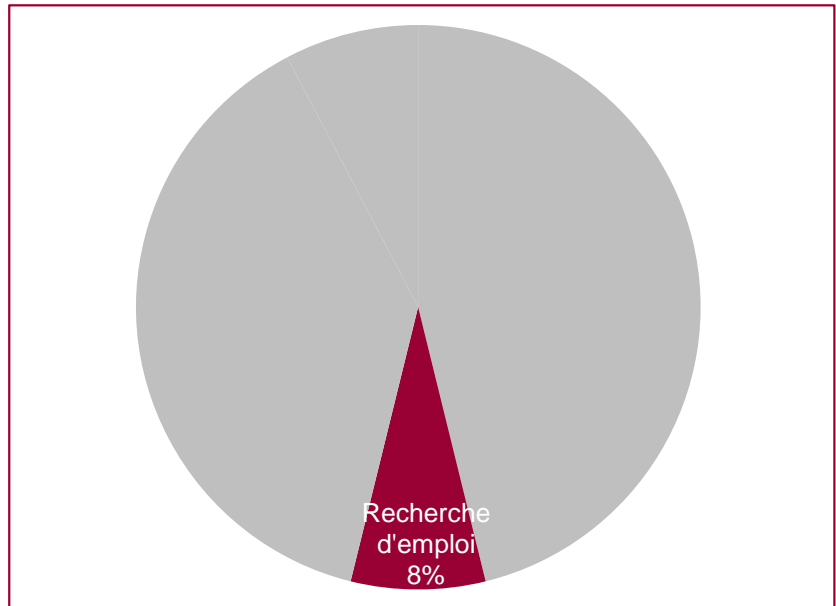

Tous occupent un emploi à plein-temps

Durée moyenne d'obtention de l'emploi
1,6 mois

67% des diplômés en emploi l'ont obtenu à la suite de leur stage

Licence Professionnelle AES 2013

En recherche d'emploi

Spécialités / Parcours	Diplômés	Ayant répondu	Nbre de diplômés en recherche d'emploi	%
Licence Pro AES	14	13	1	8%
TOTAL	14	13	1	8%

8% des diplômés de la Licence Professionnelle AES 2013 sont en recherche d'emploi 6 mois après l'obtention du diplôme

Caractéristiques

Principales difficultés rencontrées

Manque d'expérience : 50%
Manque d'offres d'emploi : 50%

Organismes sollicités

ANPE/Pôle Emploi : 100%
APEC : 0%

Cet étudiant n'a occupé aucun emploi au cours des 6 derniers mois