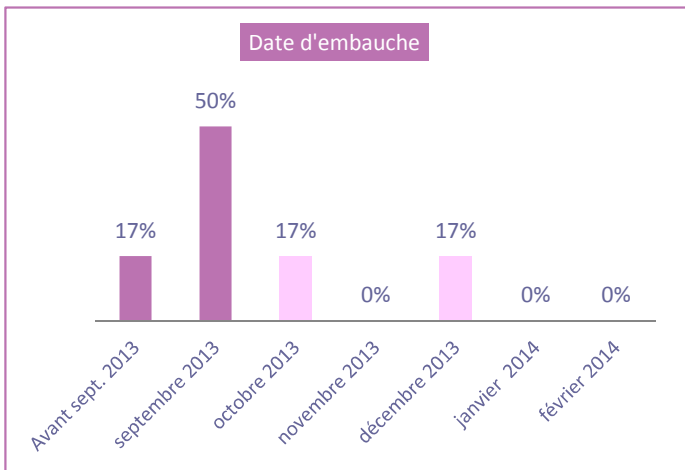

Durée moyenne d'obtention de l'emploi
1,6 mois

67% des diplômés en emploi l'ont obtenu à la suite de leur stage