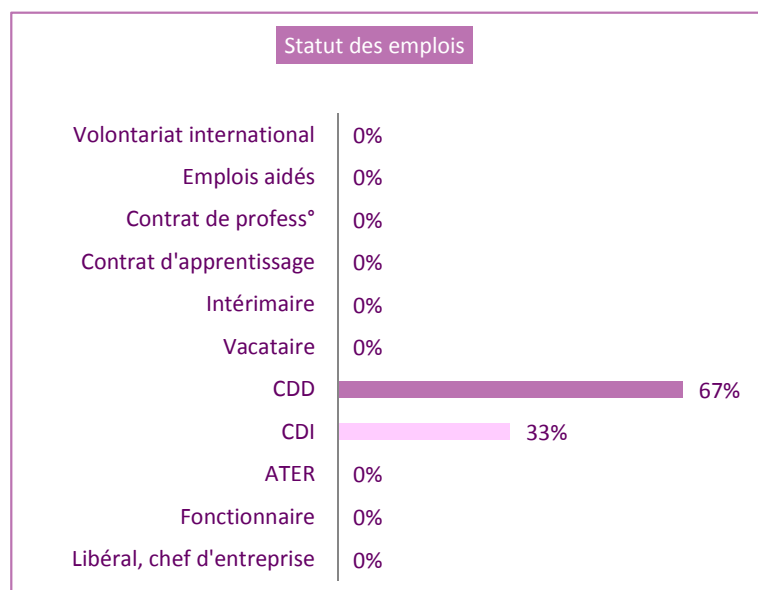

46% des diplômés de la Licence Professionnelle 2013 occupent un emploi dans les 6 mois qui suivent l'obtention du diplôme

Caractéristiques de l'emploi

Statut de l'emploi

CDI : 33%
CDD : 67%
Fonctionnaire : 0%
Libéral, chef d'entreprise : 0%

Niveau de l'emploi

Ingénieur ou cadre : 0%
Technicien ou agent de maîtrise 100%
Ouvrier ou employé : 0%

Localisation de l'emploi

Hérault : 33%
Languedoc (hors hérault) : 0%
Autre région : 67%
Etranger : 0%

Salaire mensuel net médian*

1 375 €

Durée d'accès au 1er emploi

1,6 mois

Taux d'emploi stable**

33%

*Sur les emplois à temps plein exercés en France Métropolitaine

**Emplois stables = CDI, fonctionnaires, chefs d'entreprise, prof. Libérales. Emplois instables = CDD, vacataire, intérimaires, emplois aidés

10 diplômés sont en emploi au moment de l'enquête. Ils occupent les emplois suivants :

Intitulé de l'emploi	Contrat	Salaire mens.	Niveau	Lieu
Assistant technique acoustique	CDD	1300	Technicien	34000 Montpellier
Technicien acoustique	CDI	1450	Technicien	19103 Brive
Technicien Acousticien	CDD	1300	Technicien	34000 Montpellier
Technicienne acoustique et éclairage	CDI	1500	Technicien	75011 Paris
Technicien supérieur en acoustique	CDD	1200	Technicien	33600
Technicien acoustique	CDD	1700	Technicien	75011 Paris