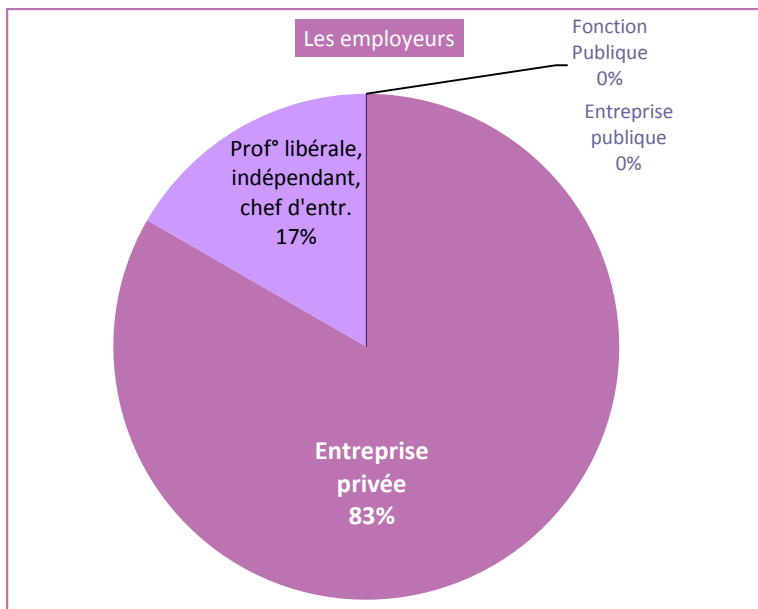

Salaire mensuel net médian*

1 375 €

Durée d'accès au 1er emploi

1,6 mois

Taux d'emploi stable**

33%

*Sur les emplois à temps plein exercés en France Métropolitaine

**Emplois stables = CDI, fonctionnaires, chefs d'entreprise, prof. Libérales. Emplois instables = CDD, vacataire, intérimaires, emplois aidés