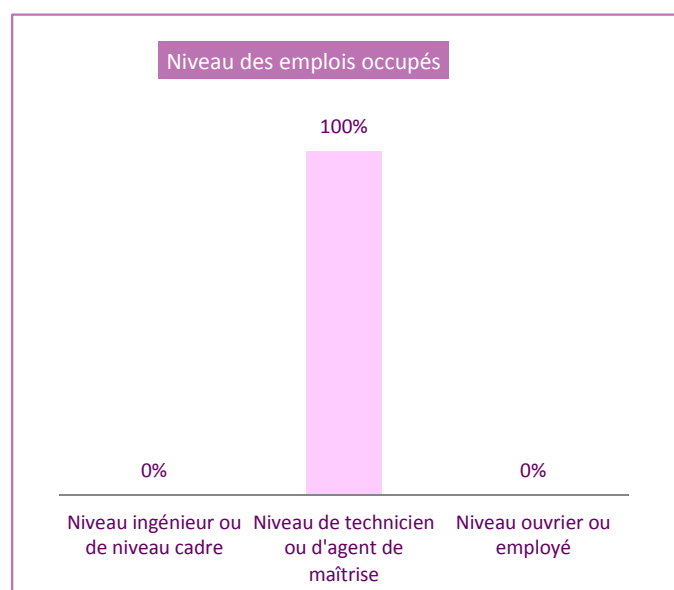

46% des diplômés de la Licence Professionnelle 2013 occupent un emploi dans les 6 mois qui suivent l'obtention du diplôme

Caractéristiques de l'emploi

Statut de l'emploi

CDI : 33%
CDD : 67%
Fonctionnaire : 0%
Libéral, chef d'entreprise : 0%

Niveau de l'emploi

Ingénieur ou cadre : 0%
Technicien ou agent de maîtrise 100%
Ouvrier ou employé : 0%

Localisation de l'emploi

Hérault : 33%
Languedoc (hors hérault) : 0%
Autre région : 67%
Etranger : 0%

Salaire mensuel net médian*

1 375 €

Durée d'accès au 1er emploi

1,6 mois

Taux d'emploi stable**

33%

*Sur les emplois à temps plein exercés en France Métropolitaine

**Emplois stables = CDI, fonctionnaires, chefs d'entreprise, prof. Libérales. Emplois instables = CDD, vacataire, intérimaires, emplois aidés

10 diplômés sont en emploi au moment de l'enquête. Ils occupent les emplois suivants :

Intitulé de l'emploi	Contrat	Salaire mens.	Niveau	Lieu
Assistant technique acoustique	CDD	1300	Technicien	34000 Montpellier
Technicien acoustique	CDI	1450	Technicien	19103 Brive
Technicien Acousticien	CDD	1300	Technicien	34000 Montpellier
Technicienne acoustique et éclairage	CDI	1500	Technicien	75011 Paris
Technicien supérieur en acoustique	CDD	1200	Technicien	33600
Technicien acoustique	CDD	1700	Technicien	75011 Paris