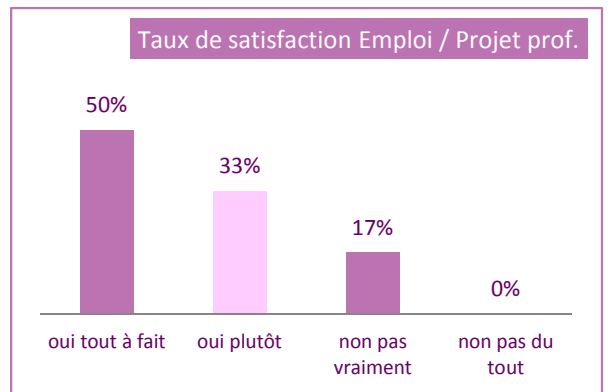

10 diplômés sont en emploi au moment de l'enquête. Ils occupent les emplois suivants :

Intitulé de l'emploi	Contrat	Salaire mens.	Niveau	Lieu
Assistant technique acoustique	CDD	1300	Technicien	34000 Montpellier
Technicien acoustique	CDI	1450	Technicien	19103 Brive
Technicien Acousticien	CDD	1300	Technicien	34000 Montpellier
Technicienne acoustique et éclairage	CDI	1500	Technicien	75011 Paris
Technicien supérieur en acoustique	CDD	1200	Technicien	33600
Technicien acoustique	CDD	1700	Technicien	75011 Paris

Tous occupent un emploi à plein-temps

Durée moyenne d'obtention de l'emploi
1,6 mois

67% des diplômés en emploi l'ont obtenu à la suite de leur stage

Licence Professionnelle AES 2013

En recherche d'emploi