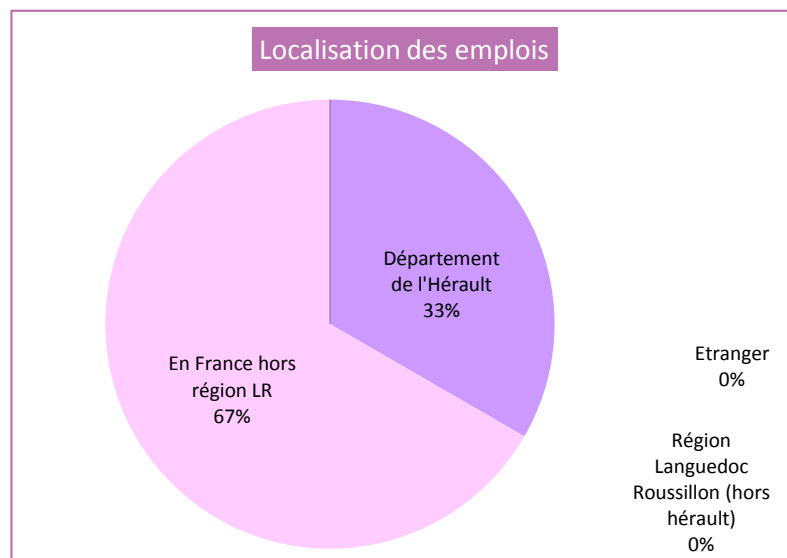

Niveau de l'emploi

Ingénieur ou cadre : 0%
Technicien ou agent de maîtrise 100%
Ouvrier ou employé : 0%

Localisation de l'emploi

Hérault : 33%
Languedoc (hors hérault) : 0%
Autre région : 67%
Etranger : 0%

10 diplômés sont en emploi au moment de l'enquête. Ils occupent les emplois suivants :

Intitulé de l'emploi	Contrat	Salaire mens.	Niveau	Lieu
Assistant technique acoustique	CDD	1300	Technicien	34000 Montpellier
Technicien acoustique	CDI	1450	Technicien	19103 Brive
Technicien Acousticien	CDD	1300	Technicien	34000 Montpellier
Technicienne acoustique et éclairage	CDI	1500	Technicien	75011 Paris
Technicien supérieur en acoustique	CDD	1200	Technicien	33600
Technicien acoustique	CDD	1700	Technicien	75011 Paris

Tous occupent un emploi à plein-temps

Durée moyenne d'obtention de l'emploi
1,6 mois

67% des diplômés en emploi l'ont obtenu à la suite de leur stage

Licence Professionnelle AES 2013

En recherche d'emploi