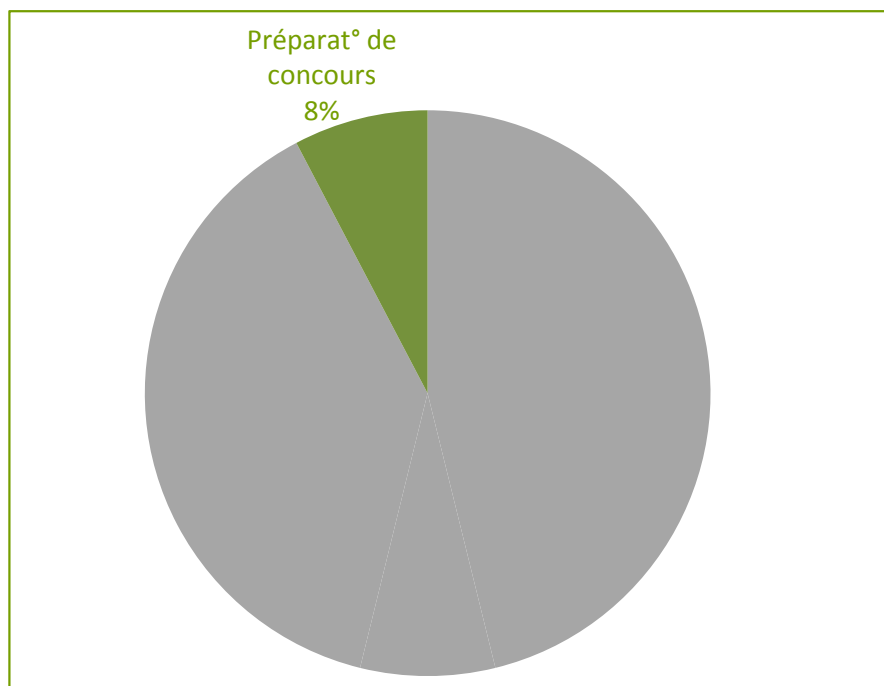

Diplômés Licence Professionnelle AES 2013

En préparation de concours

Spécialités / Parcours	Diplômés	Ayant répondu	Nbre de diplômés en préparation de concours	%
Licence Pro AES	14	13	1	7,7%
TOTAL	14	13	1	7,7%

7,7% des diplômés de la Licence Professionnelles AES 2013 préparent un concours après l'obtention du diplôme

Caractéristiques du concours

Parcours	Intitulé du concours	Aide d'un établissement ou d'une structure de préparation aux concours	Adresse de l'établissement ou organisme de formation
AES	Louis Lumière - son	SEUL	-