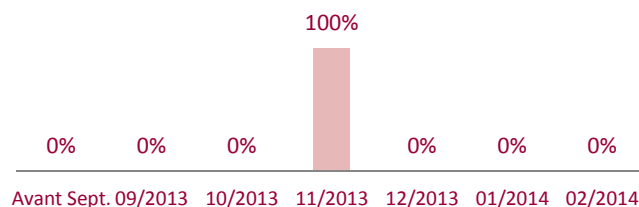

Début de la recherche d'emploi