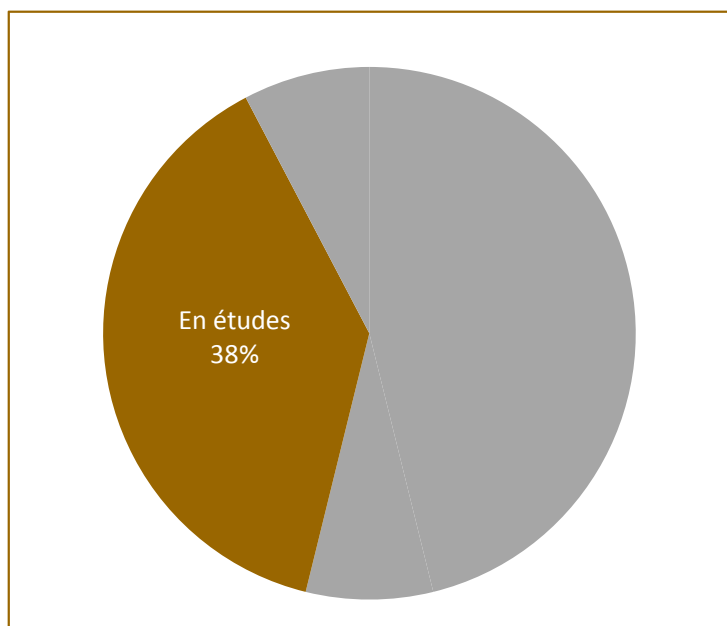

Licence Professionnelle AES 2013 En études

Spécialités / Parcours	Diplômés	Ayant répondu	Nbre de diplômés en études	%
Licence Pro AES	14	13	5	38,5%
TOTAL	14	13	5	38,5%

38,3% des diplômés
de la Licence
Professionnelle AES
2013
poursuivent des
études après

Caractéristiques des études suivies

Formations suivies	Niveau
École Nationale Sup. d'Ingénieurs du Mans (ENSIM)	Bac + 3
Formation EMC : Ingénieur du son musiques actuelles	Bac + 3
Master d' architecture	Bac + 4
Images et Son mention science pour l'ingénieur	Bac + 3
Master création numérique	Bac + 4