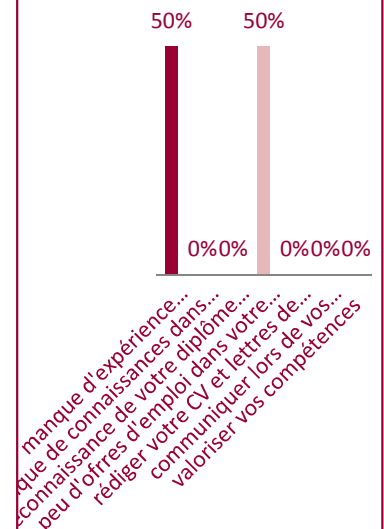

Spécialités / Parcours	Diplômés	Ayant répondu	Nbre de diplômés en recherche d'emploi	%
Licence Pro AES	14	13	1	8%
TOTAL	14	13	1	8%

8% des diplômés de la Licence Professionnelle AES 2013 sont en recherche d'emploi 6 mois après l'obtention du diplôme

Caractéristiques

Principales difficultés rencontrées

Manque d'expérience : 50%
Manque d'offres d'emploi : 50%

Organismes sollicités

ANPE/Pôle Emploi : 100%
APEC : 0%

Cet étudiant n'a occupé aucun emploi au cours des 6 derniers mois

Début de la recherche d'emploi

Principales difficultés rencontrées

Organismes sollicités

Seul Pôle Emploi a été sollicité pour la recherche d'emploi

Licence Professionnelle AES 2013 En études

Spécialités / Parcours	Diplômés	Ayant répondu	Nbre de diplômés en études	%
Licence Pro AES	14	13	5	38,5%
TOTAL	14	13	5	38,5%