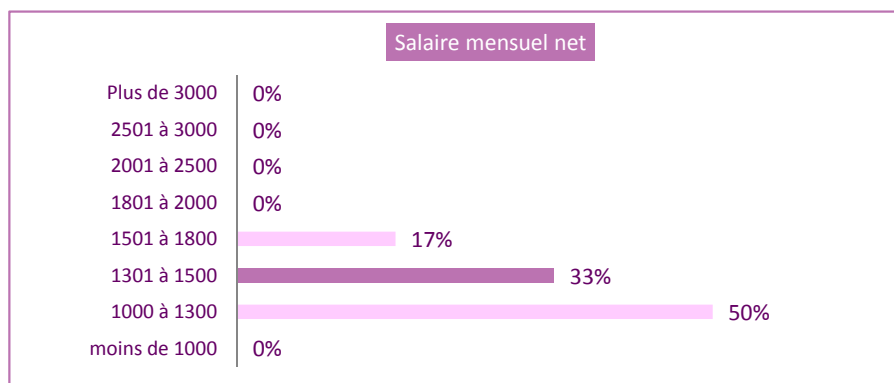

Salaire mensuel net médian*

1 375 €

Durée d'accès au 1er emploi

1,6 mois

Taux d'emploi stable**

33%

*Sur les emplois à temps plein exercés en France Métropolitaine

**Emplois stables = CDI, fonctionnaires, chefs d'entreprise, prof. Libérales. Emplois instables = CDD, vacataire, intérimaires, emplois aidés

10 diplômés sont en emploi au moment de l'enquête. Ils occupent les emplois suivants :

Intitulé de l'emploi	Contrat	Salaire mens.	Niveau	Lieu
Assistant technique acoustique	CDD	1300	Technicien	34000 Montpellier
Technicien acoustique	CDI	1450	Technicien	19103 Brive
Technicien Acousticien	CDD	1300	Technicien	34000 Montpellier
Technicienne acoustique et éclairage	CDI	1500	Technicien	75011 Paris
Technicien supérieur en acoustique	CDD	1200	Technicien	33600
Technicien acoustique	CDD	1700	Technicien	75011 Paris