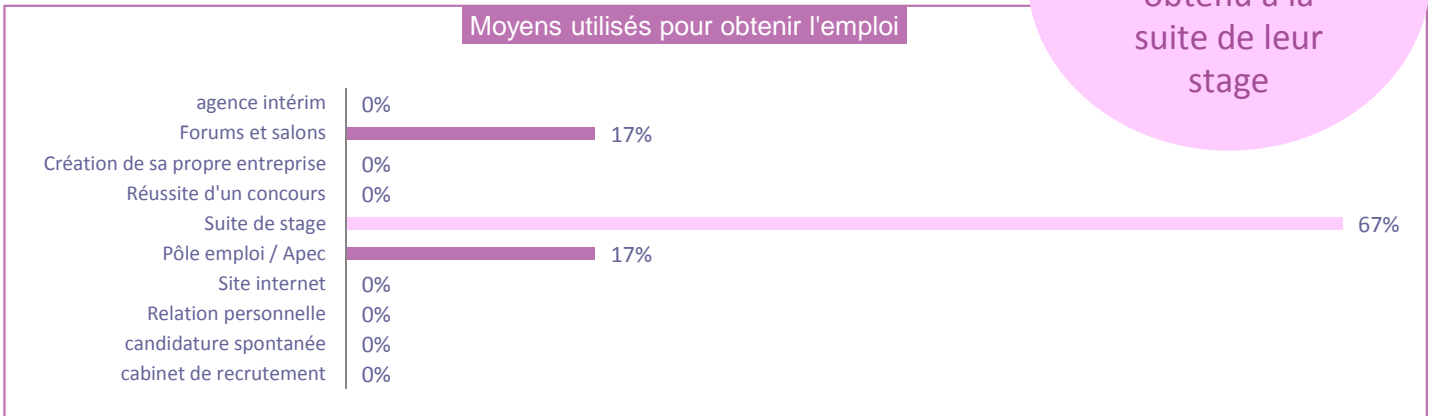

Durée moyenne d'obtention de l'emploi
1,6 mois

67% des diplômés en emploi l'ont obtenu à la suite de leur stage