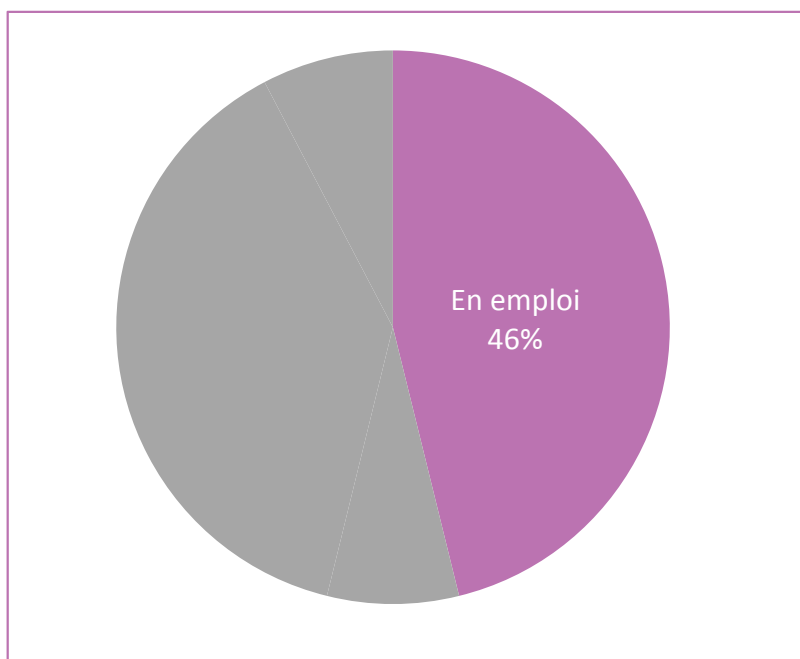

6 mois après l'obtention du diplôme Promotions 2012-2013

Nombre de diplômés	14
Ayant répondu	13
Taux de réponse	92,9%

Taux d'actifs*	54%
Taux d'actifs en emploi**	86%
Taux de stabilité de l'emploi***	33%

Durée moyenne pour obtenir l'emploi	1,6 mois
Salaires médian net mensuel (sur les emplois à temps plein exercés en France Métropolitaine)	1 375 €

* Taux d'actif = en emploi, en recherche d'emploi

**Taux d'actifs en emploi = En emploi

46% des diplômés de la Licence Professionnelle 2013 occupent un emploi dans les 6 mois qui suivent l'obtention du diplôme

Caractéristiques de l'emploi

Statut de l'emploi

CDI : 33%
CDD : 67%
Fonctionnaire : 0%
Libéral, chef d'entreprise : 0%