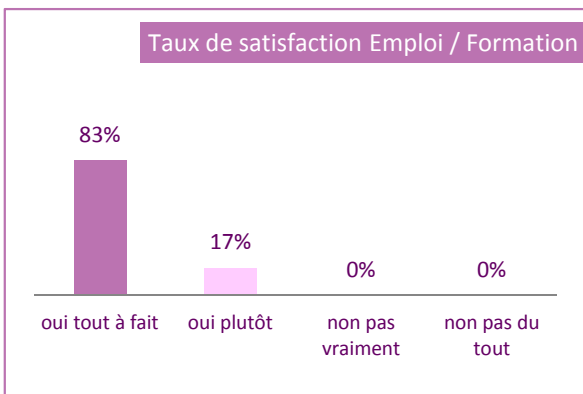

10 diplômés sont en emploi au moment de l'enquête. Ils occupent les emplois suivants :

Intitulé de l'emploi	Contrat	Salaire mens.	Niveau	Lieu
Assistant technique acoustique	CDD	1300	Technicien	34000 Montpellier
Technicien acoustique	CDI	1450	Technicien	19103 Brive
Technicien Acousticien	CDD	1300	Technicien	34000 Montpellier
Technicienne acoustique et éclairage	CDI	1500	Technicien	75011 Paris
Technicien supérieur en acoustique	CDD	1200	Technicien	33600
Technicien acoustique	CDD	1700	Technicien	75011 Paris

Tous occupent un emploi à plein-temps

Durée moyenne d'obtention de l'emploi
1,6 mois

67% des diplômés en emploi l'ont obtenu à la suite de leur stage

Licence Professionnelle AES 2013

En recherche d'emploi