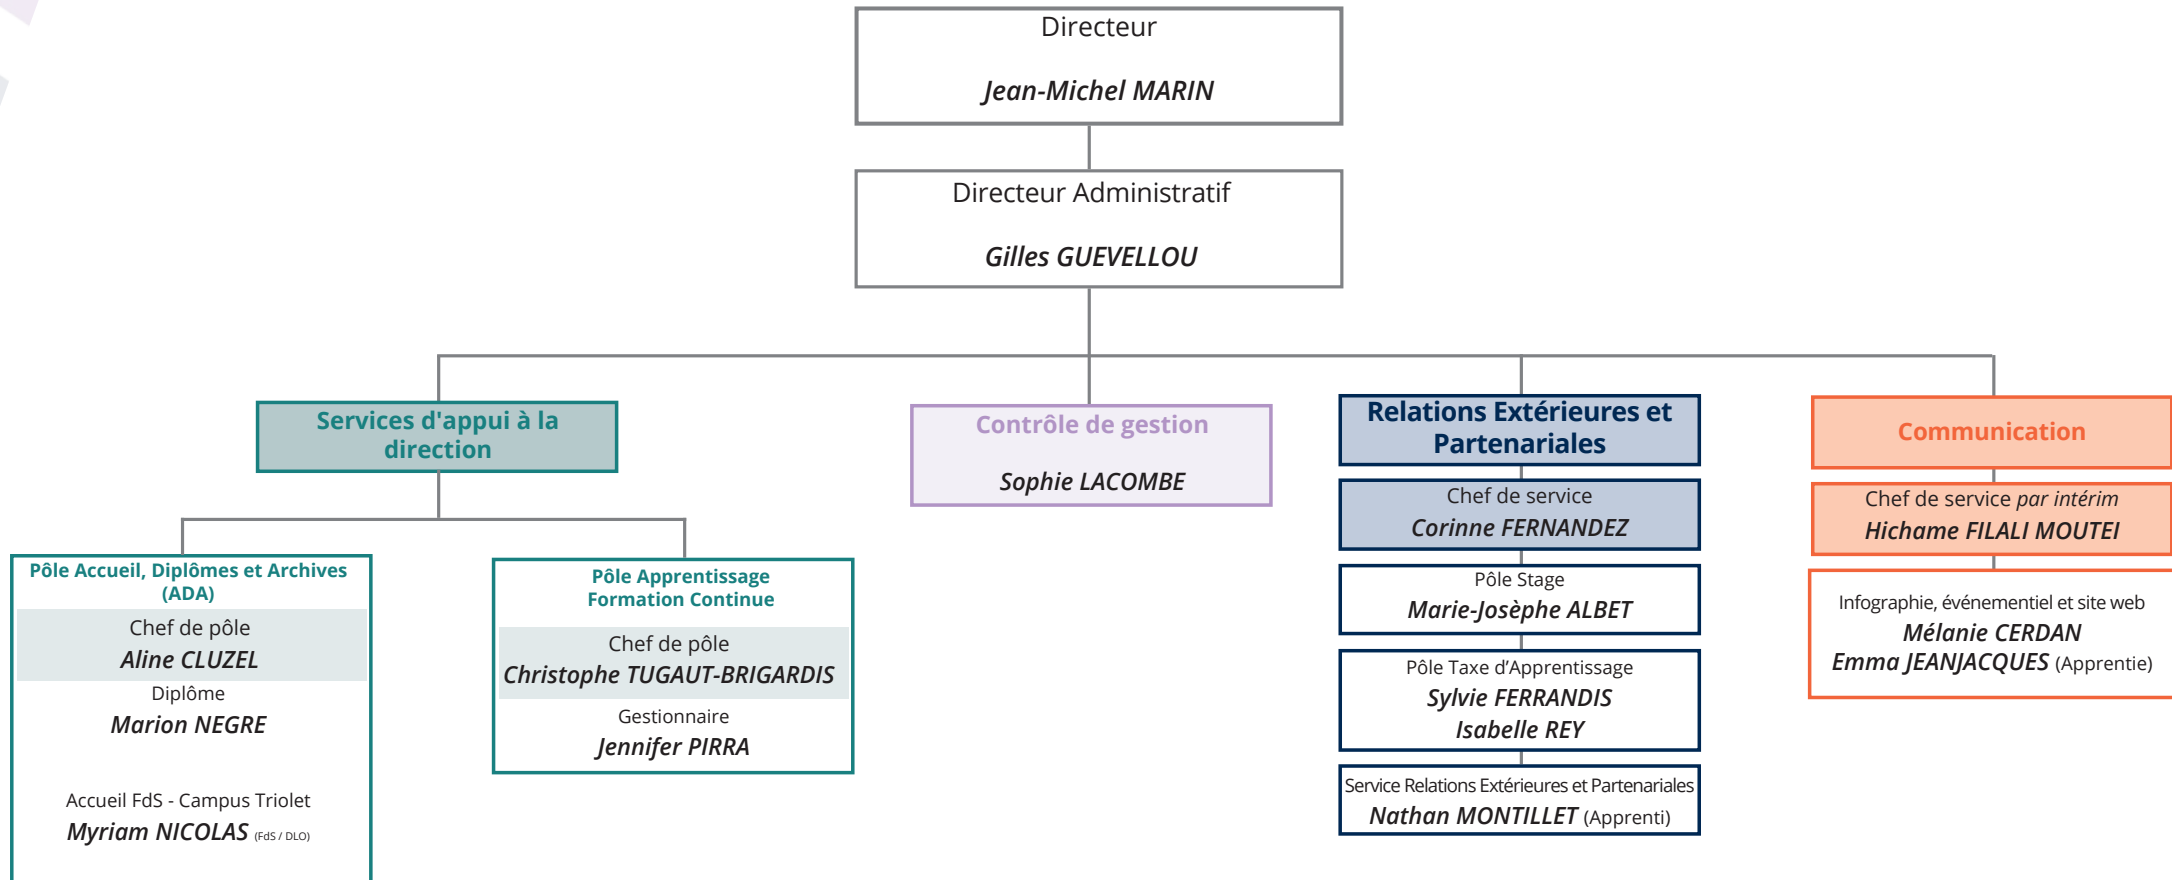

Hervé LOUCHE, Dpt de Mécanique

Organigramme Équipe politique

Organigramme Général des Services

Organigramme des Services d'appui administratifs

Organigramme

Gestion des affaires générales, institutionnelles et réglementaires

Organigramme Gestion des ressources

Organigramme des Services administratifs et financiers des départements d'enseignement

*D.A : Directeur Adjoint

Organigramme Gestion de la Formation

Organigramme des services d'appui à la pédagogie et des chargés de mission