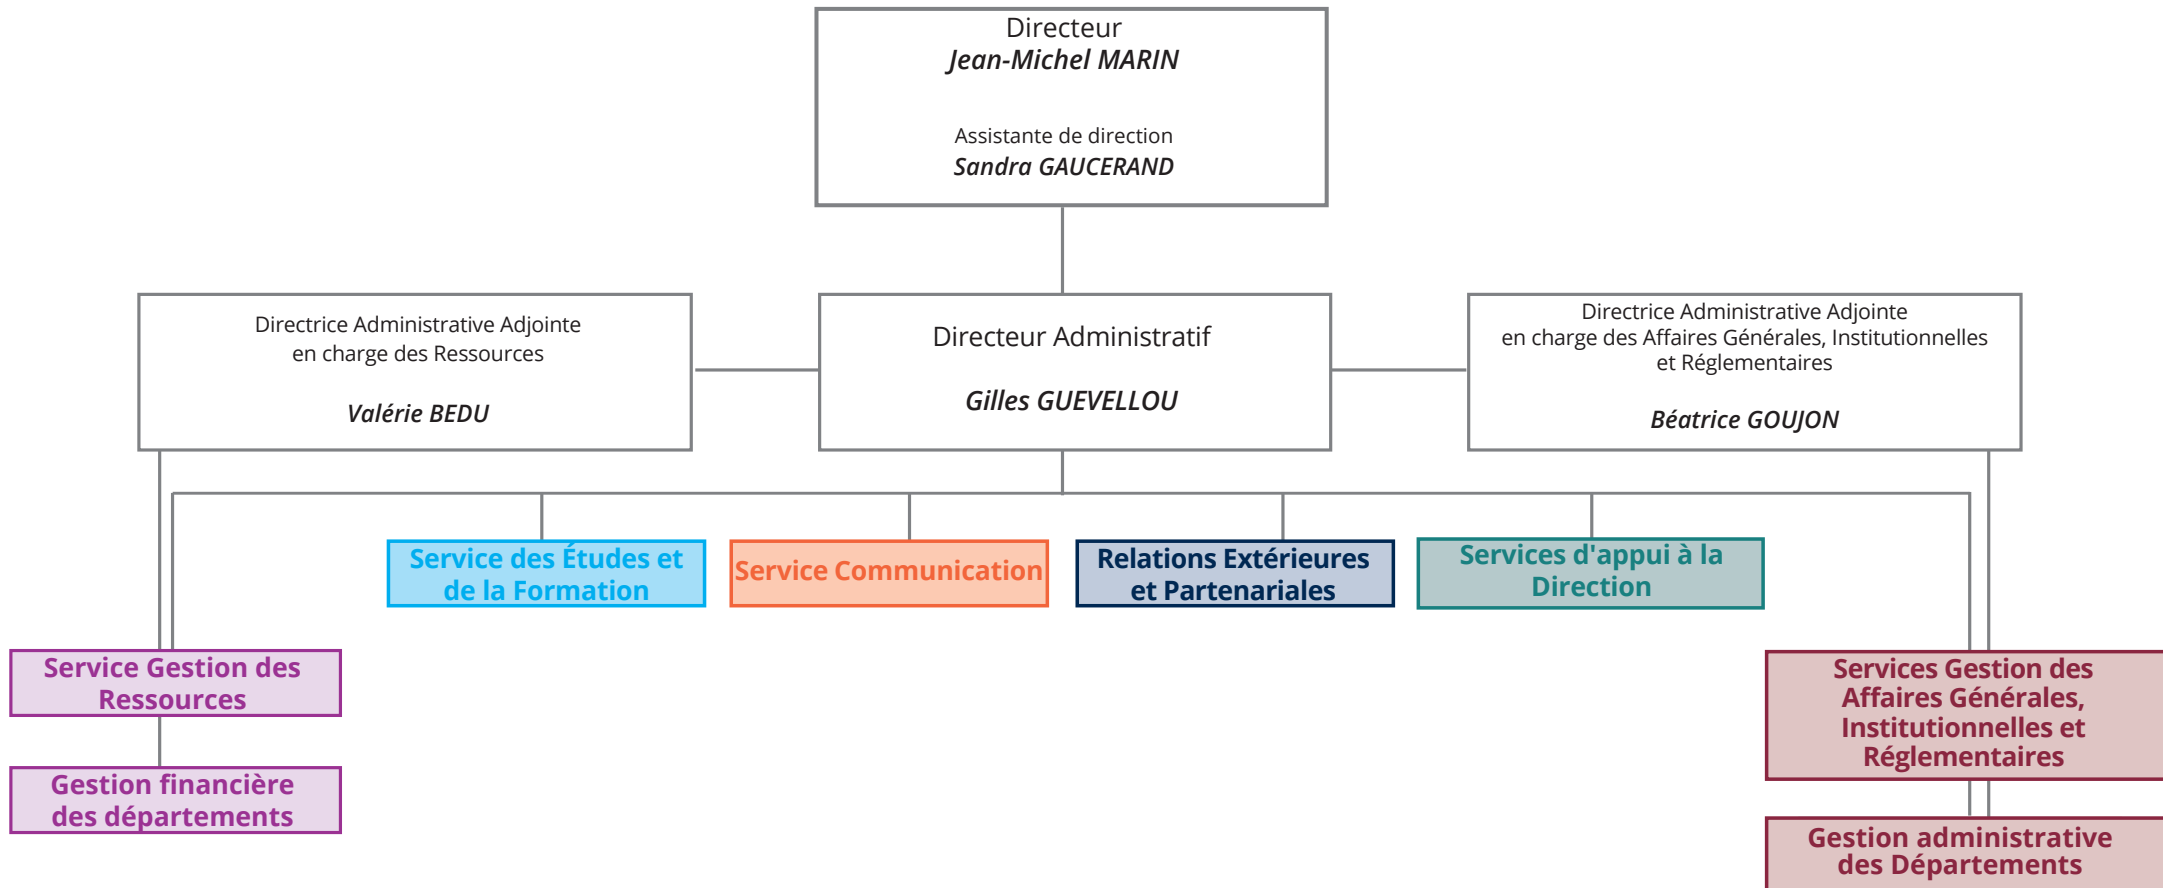

Philippe MUNCH, Dpt IRES (Institut de Recherche sur l'Enseignement des Sciences)

David DELAHAYE, Dpt de Informatique

Benoite DE SAPORTA, Dpt de Mathématiques

Denis BOUYER, SAP PEIP (Parcours des Écoles Ingénieurs Polytech)

Hervé LOUCHE, Dpt de Mécanique

Organigramme Équipe politique

Organigramme Général des Services

Organigramme des Services d'appui administratifs

Organigramme

Gestion des affaires générales, institutionnelles et réglementaires