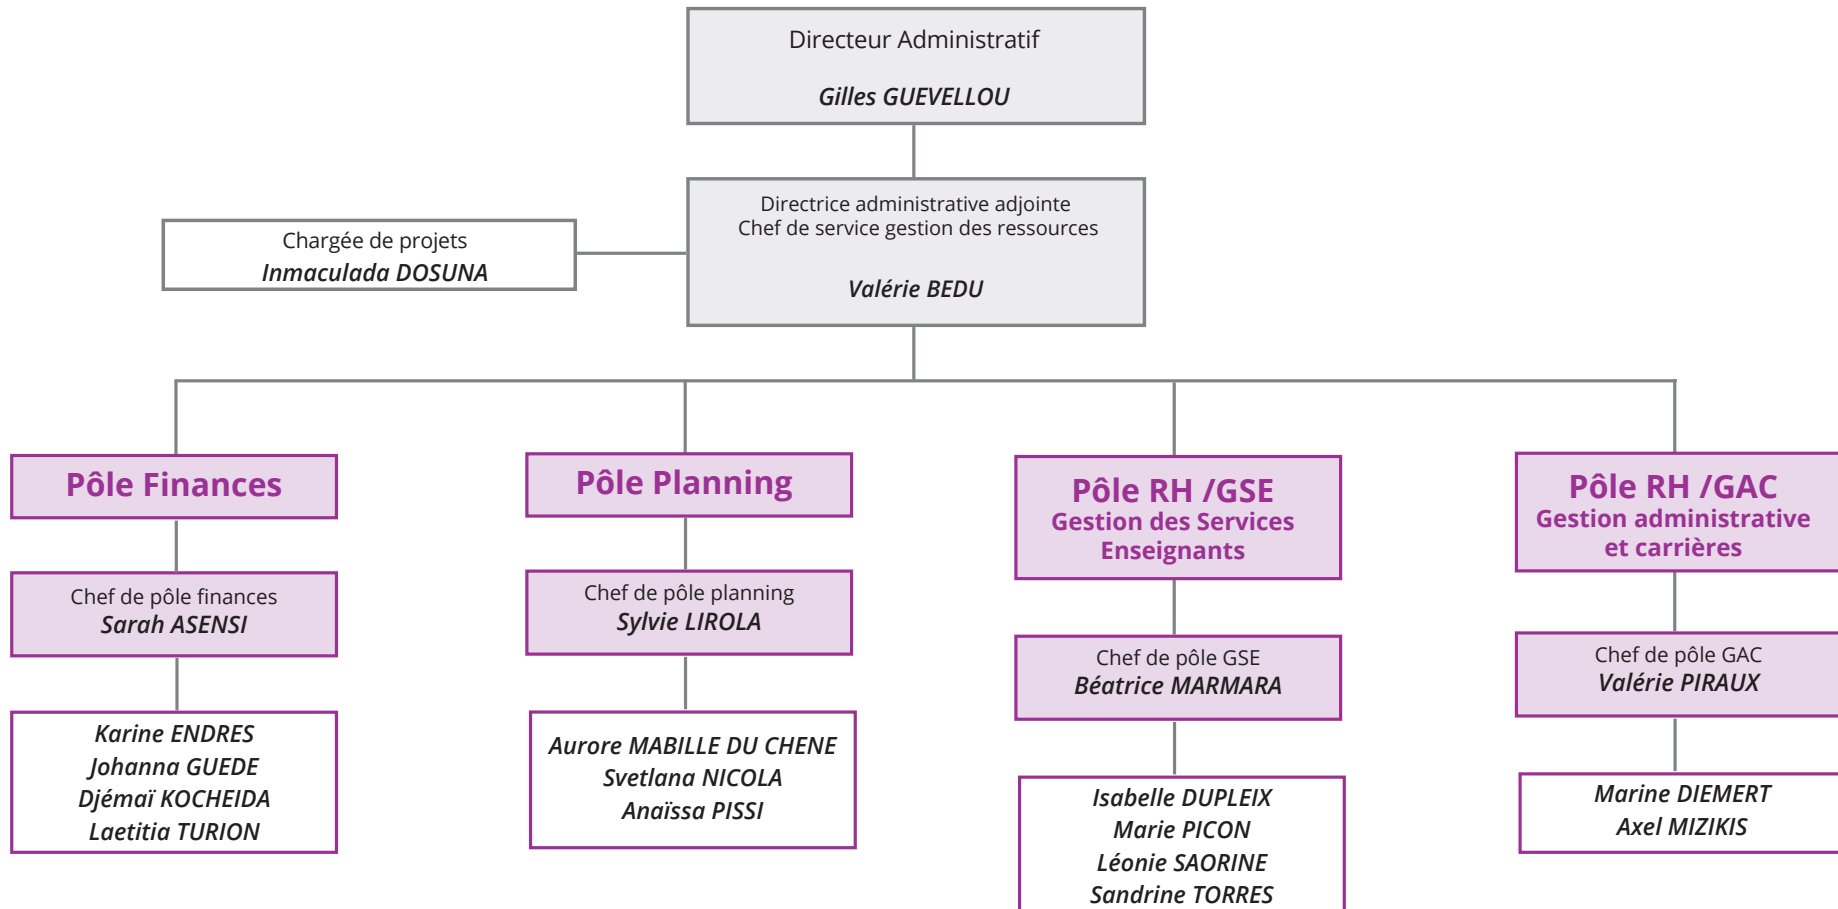

Départements d'enseignement (Dpt) et Services d'Appui à la Pédagogie (SAP) - Directeur-rices

Arnaud MARTIN, Dpt de Biologie-Écologie

Thierry GUILLET, Dpt de Physique

Michel VIGNES, Dpt de Biologie-Mécanismes du Vivant

Hervé LOUCHE, Dpt de Mécanique

Organigramme Équipe politique

Organigramme Général des Services

Organigramme des Services d'appui administratifs

Organigramme

Gestion des affaires générales, institutionnelles et réglementaires

Organigramme Gestion des ressources

Organigramme des Services administratifs et financiers des départements d'enseignement

*D.A : Directeur Adjoint

Organigramme Gestion de la Formation

Organigramme des services d'appui à la pédagogie et des chargés de mission