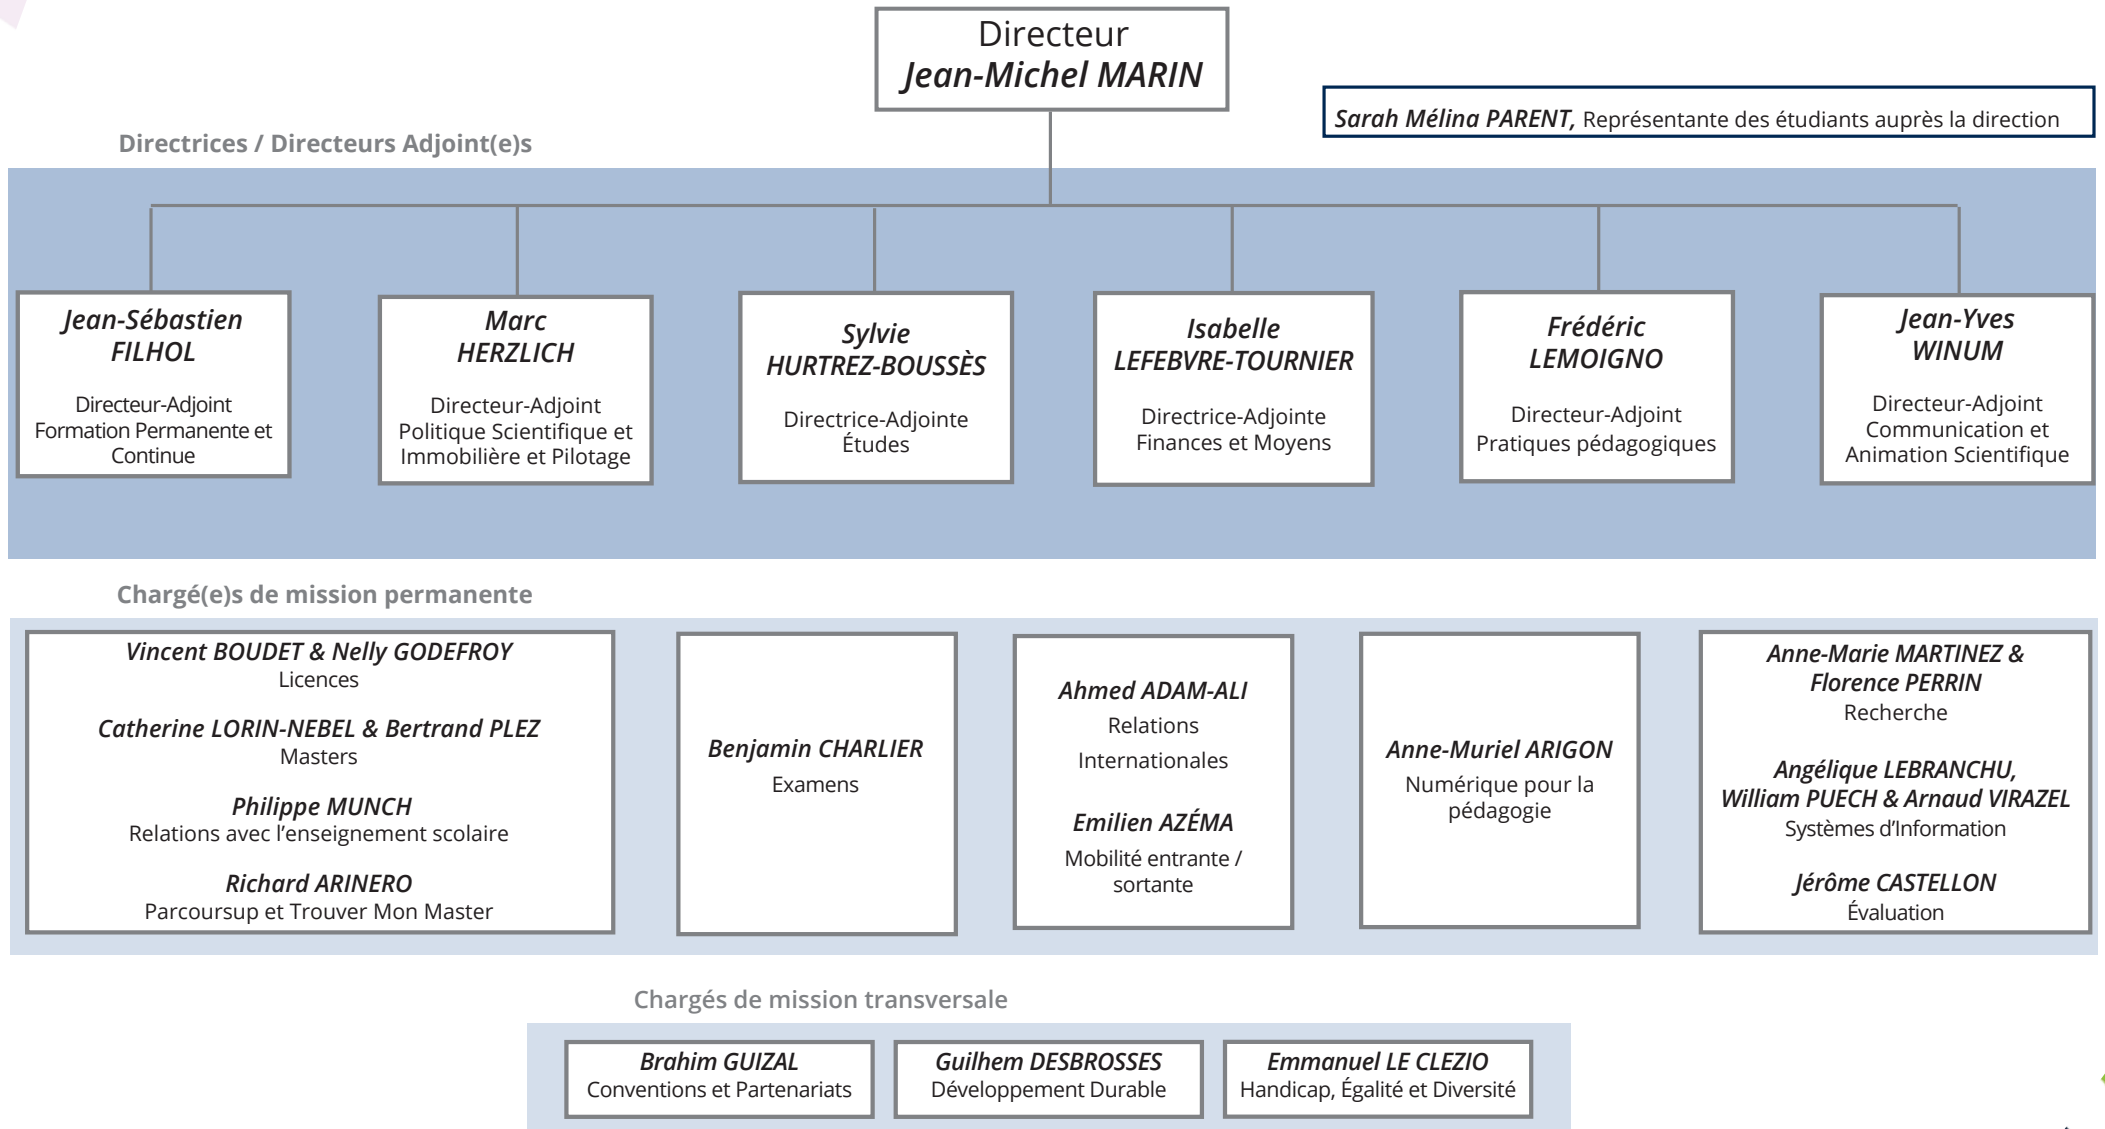

Yann LEREDDE & Fleurice PARAT, Dpt Terre-Eau-Environnement

Sébastien CLÉMENT, Dpt de Chimie

Caroline ADDIS-CADDEO, Dpt des Langues

Arnaud VIRAZEL, Dpt de EEA (Électronique - Électrotechnique - Automatique)

Philippe MUNCH, Dpt IRES (Institut de Recherche sur l'Enseignement des Sciences)

David DELAHAYE, Dpt de Informatique

Benoite DE SAPORTA, Dpt de Mathématiques

Denis BOUYER, SAP PEIP (Parcours des Écoles Ingénieurs Polytech)

Hervé LOUCHE, Dpt de Mécanique

Organigramme Équipe politique

Organigramme Général des Services

Organigramme des Services d'appui administratifs

Organigramme

Gestion des affaires générales, institutionnelles et réglementaires