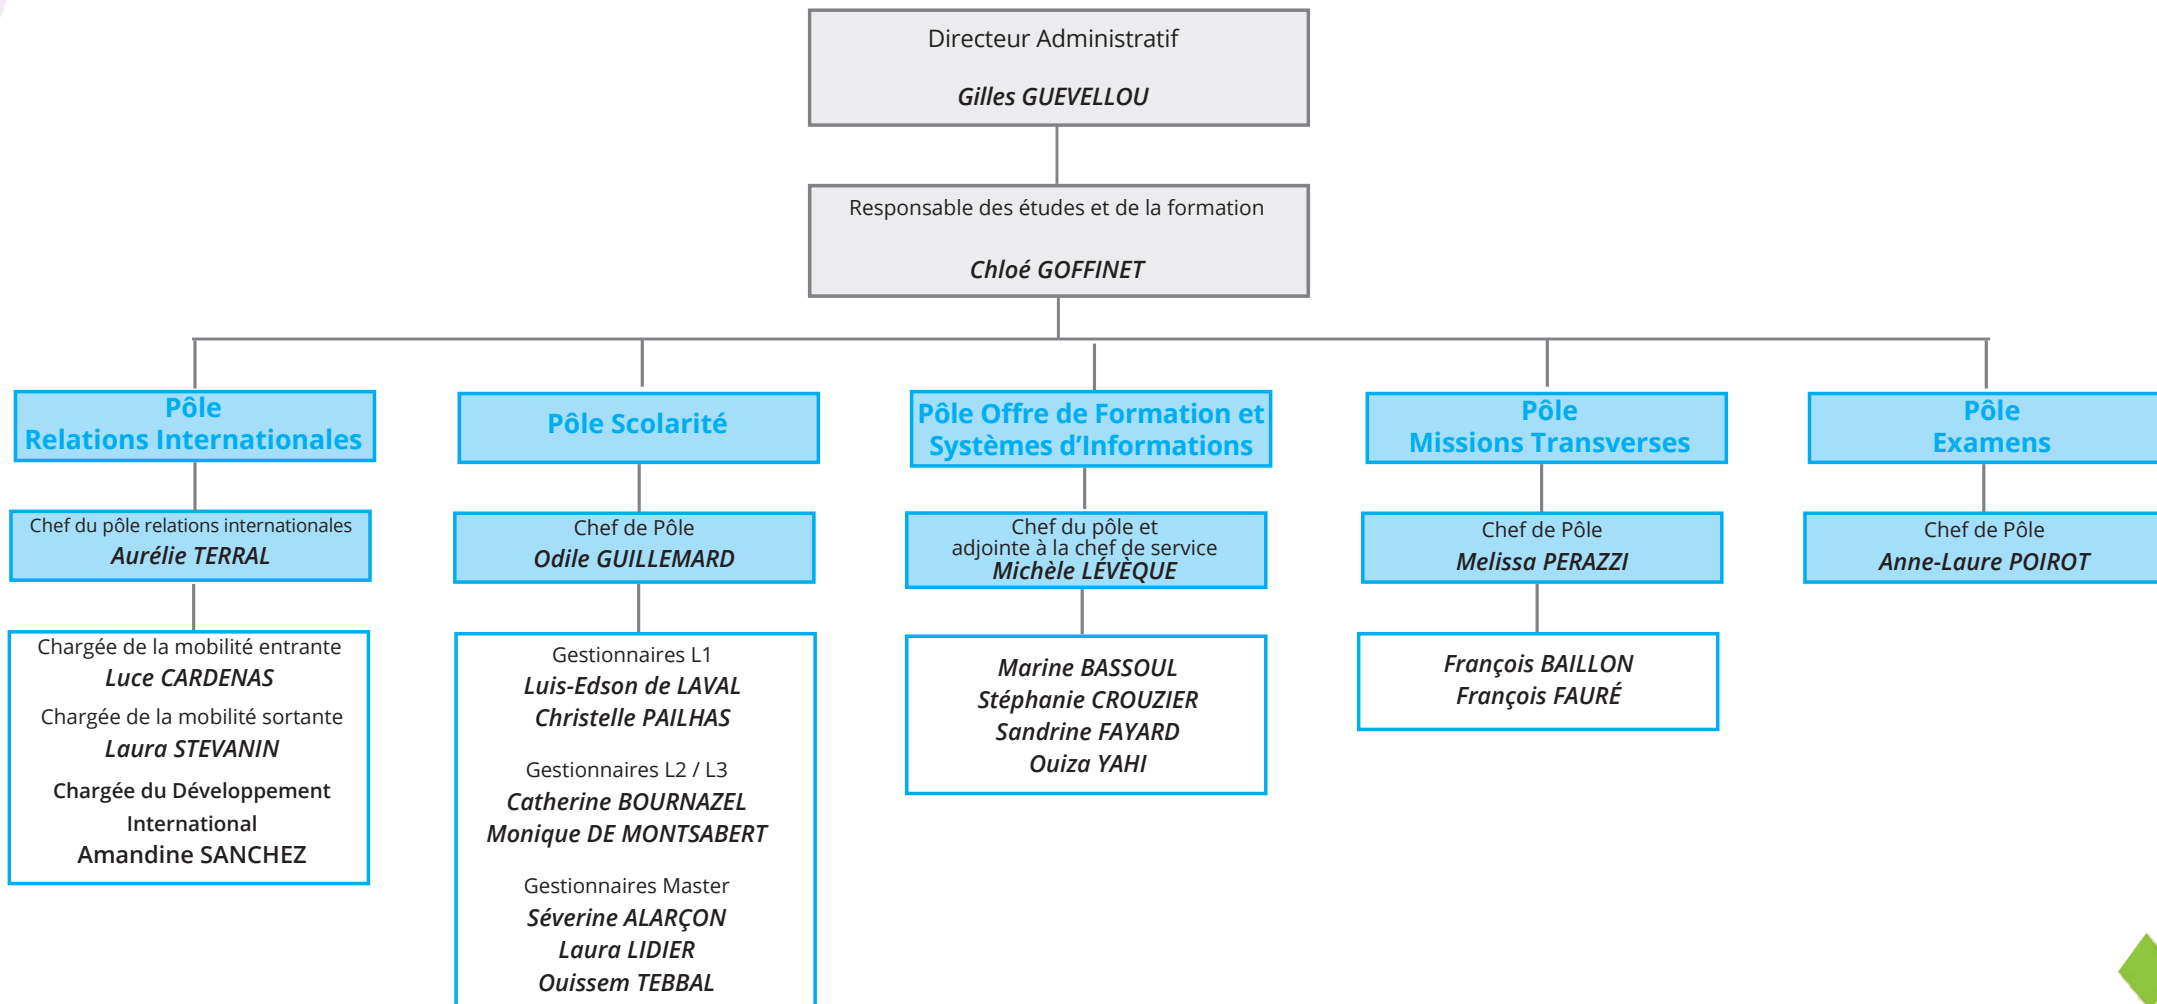

Hervé LOUCHE, Dpt de Mécanique

Organigramme Équipe politique

Organigramme Général des Services

Organigramme des Services d'appui administratifs

Organigramme

Gestion des affaires générales, institutionnelles et réglementaires

Organigramme Gestion des ressources

Organigramme des Services administratifs et financiers des départements d'enseignement

*D.A : Directeur Adjoint

Organigramme Gestion de la Formation

Organigramme des services d'appui à la pédagogie et des chargés de mission