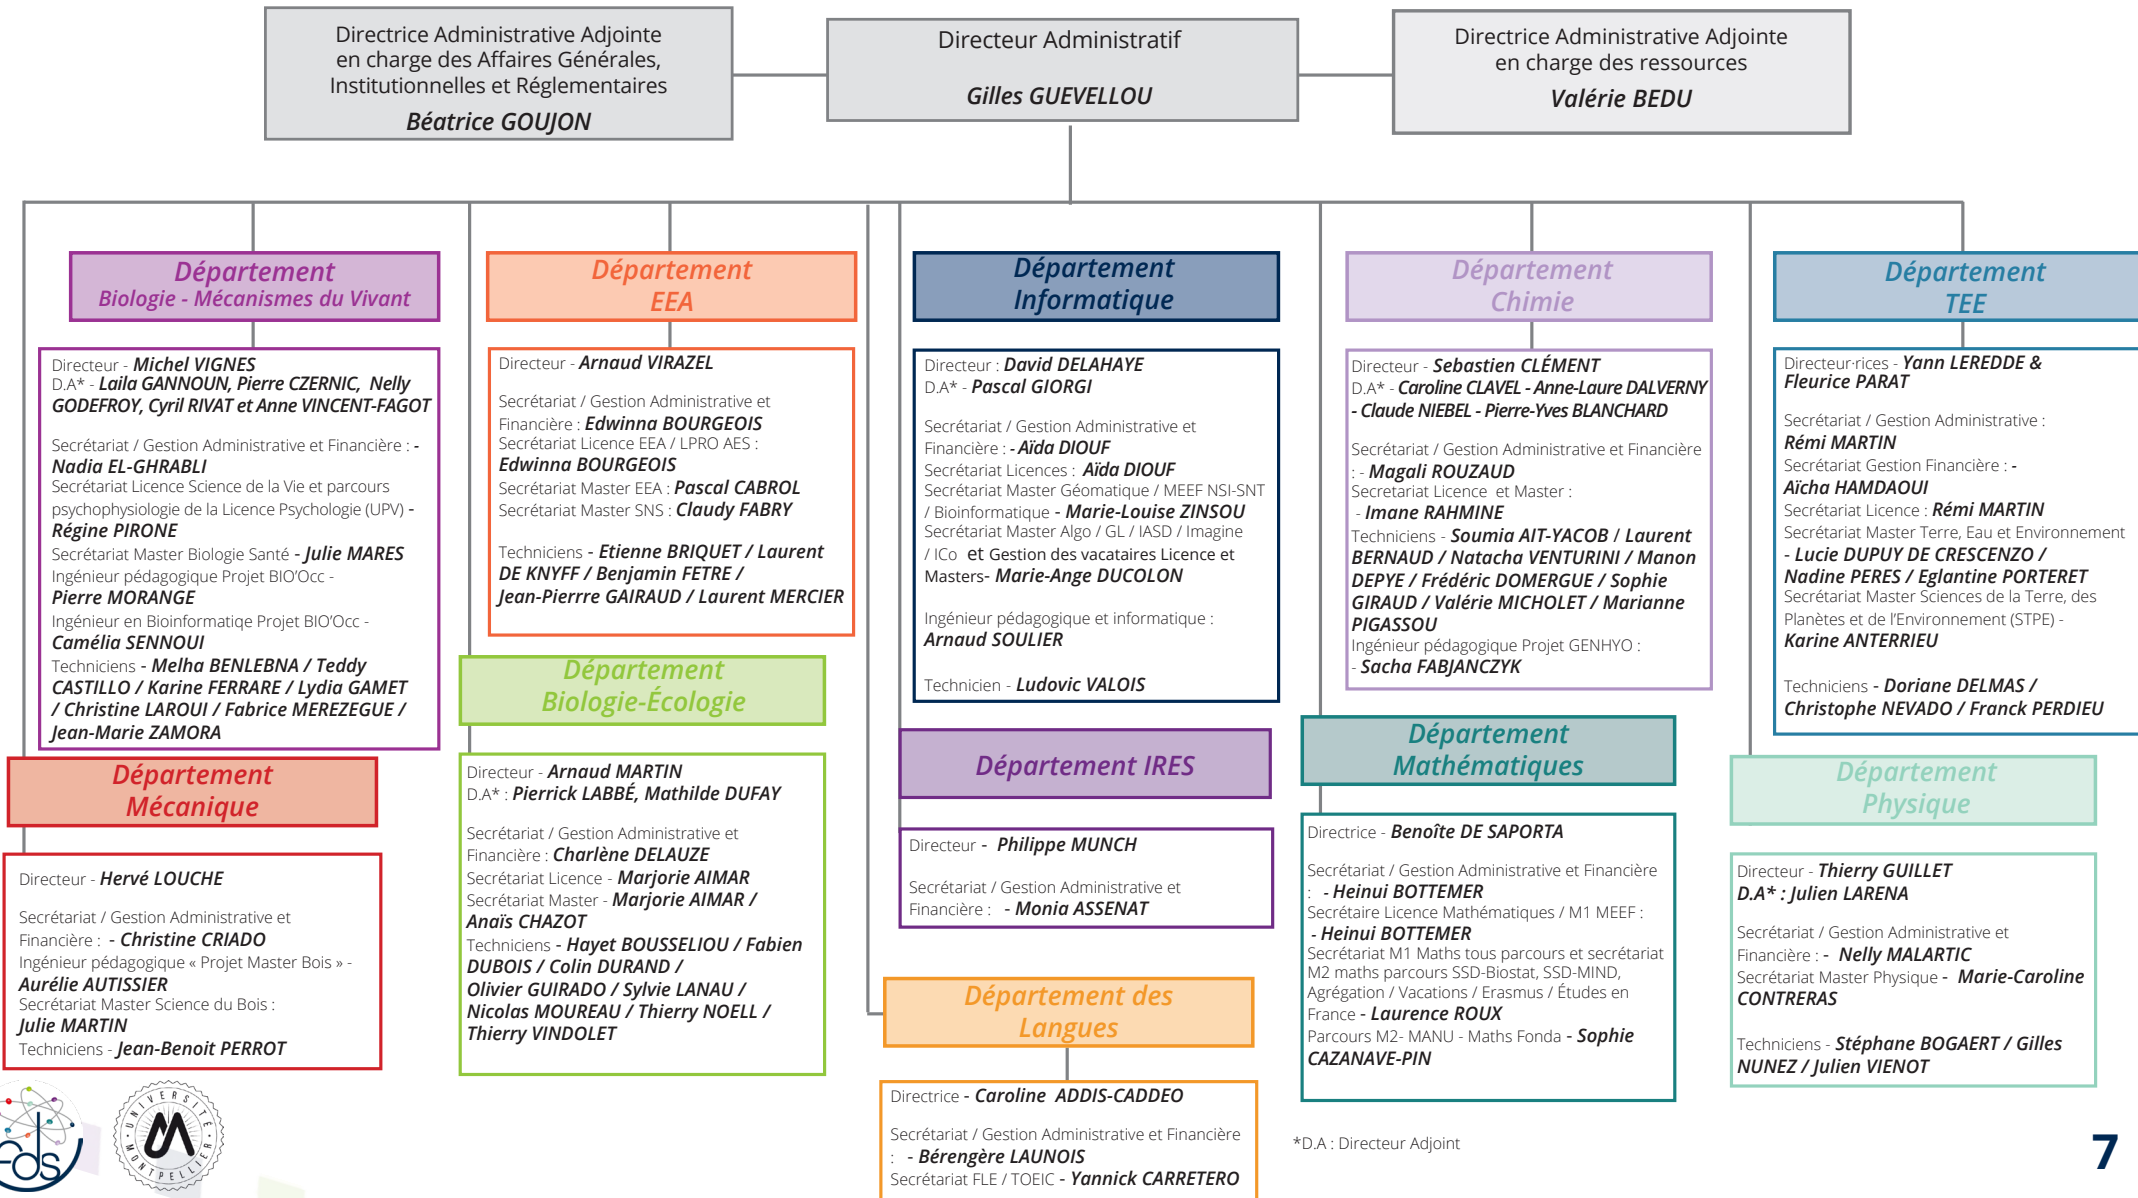

Départements d'enseignement (Dpt) et Services d'Appui à la Pédagogie (SAP) - Directeur-rices

Arnaud MARTIN, Dpt de Biologie-Écologie

Thierry GUILLET, Dpt de Physique

Michel VIGNES, Dpt de Biologie-Mécanismes du Vivant

Yann LEREDDE & Fleurice PARAT, Dpt Terre-Eau-Environnement

Sébastien CLÉMENT, Dpt de Chimie

Caroline ADDIS-CADDEO, Dpt des Langues

Arnaud VIRAZEL, Dpt de EEA (Électronique - Électrotechnique - Automatique)

Hervé LOUCHE, Dpt de Mécanique

Organigramme Équipe politique

Organigramme Général des Services

Organigramme des Services d'appui administratifs

Organigramme

Gestion des affaires générales, institutionnelles et réglementaires

Organigramme Gestion des ressources

Organigramme des Services administratifs et financiers des départements d'enseignement

*D.A : Directeur Adjoint

Organigramme Gestion de la Formation

Organigramme des services d'appui à la pédagogie et des chargés de mission