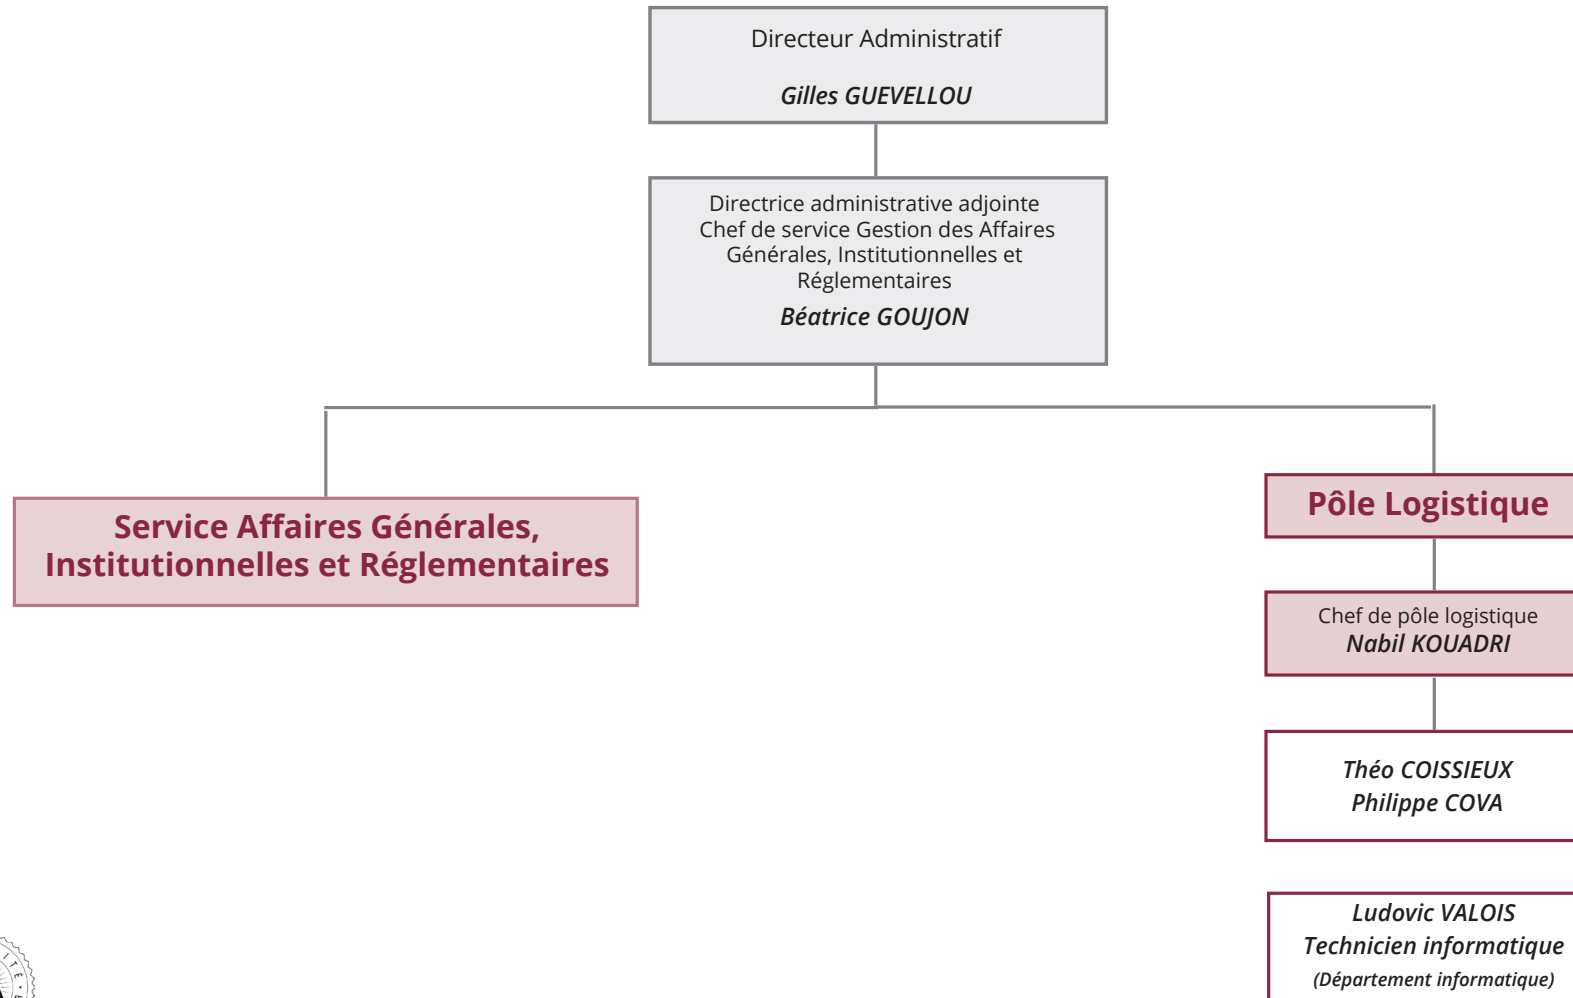

Hervé LOUCHE, Dpt de Mécanique

Organigramme Équipe politique

Organigramme Général des Services

Organigramme des Services d'appui administratifs

Organigramme

Gestion des affaires générales, institutionnelles et réglementaires

Organigramme Gestion des ressources

Organigramme des Services administratifs et financiers des départements d'enseignement

*D.A : Directeur Adjoint

Organigramme Gestion de la Formation

Organigramme des services d'appui à la pédagogie et des chargés de mission