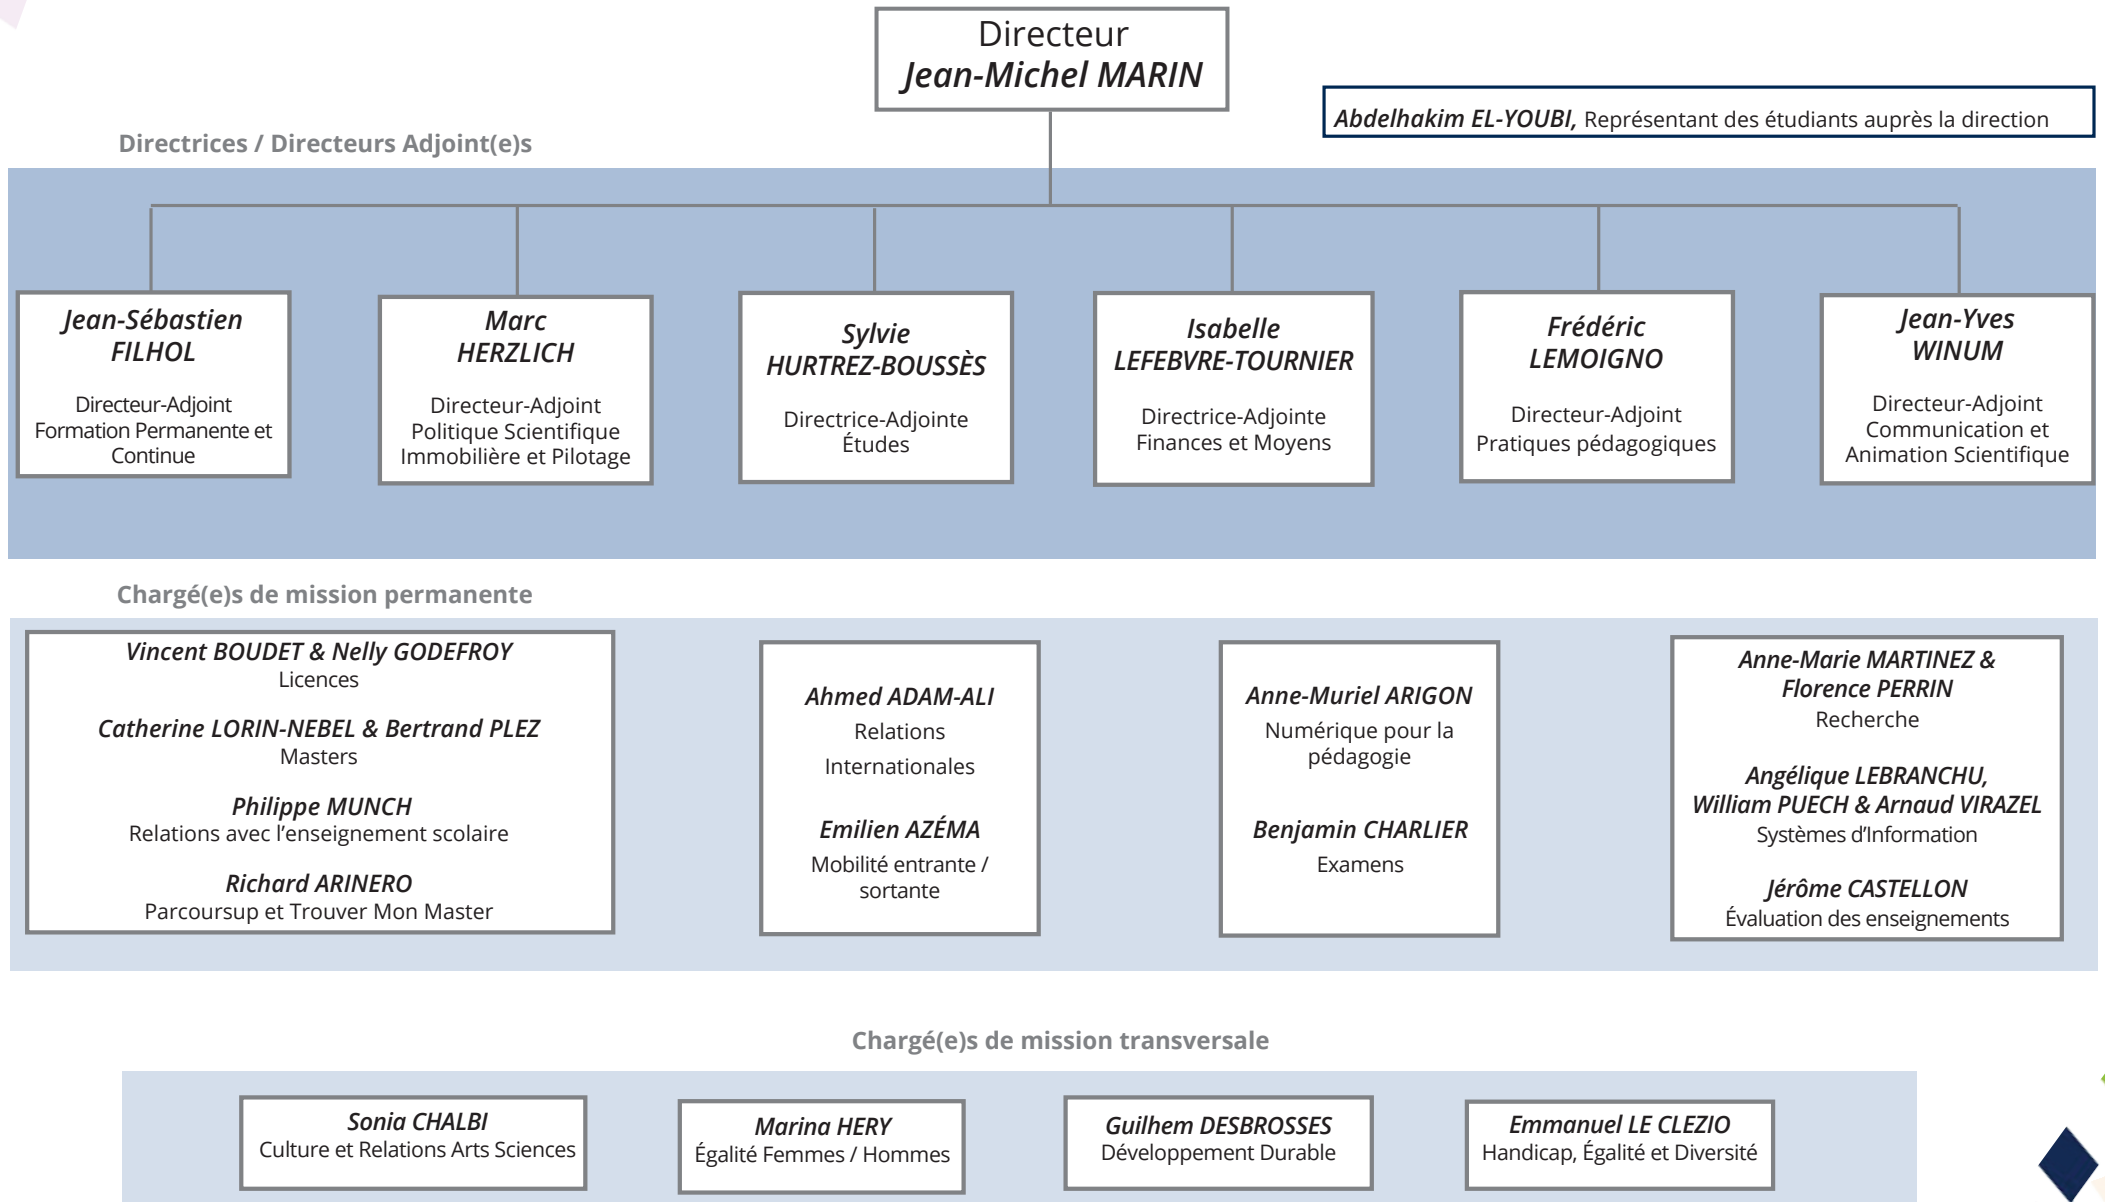

Organigramme Équipe politique