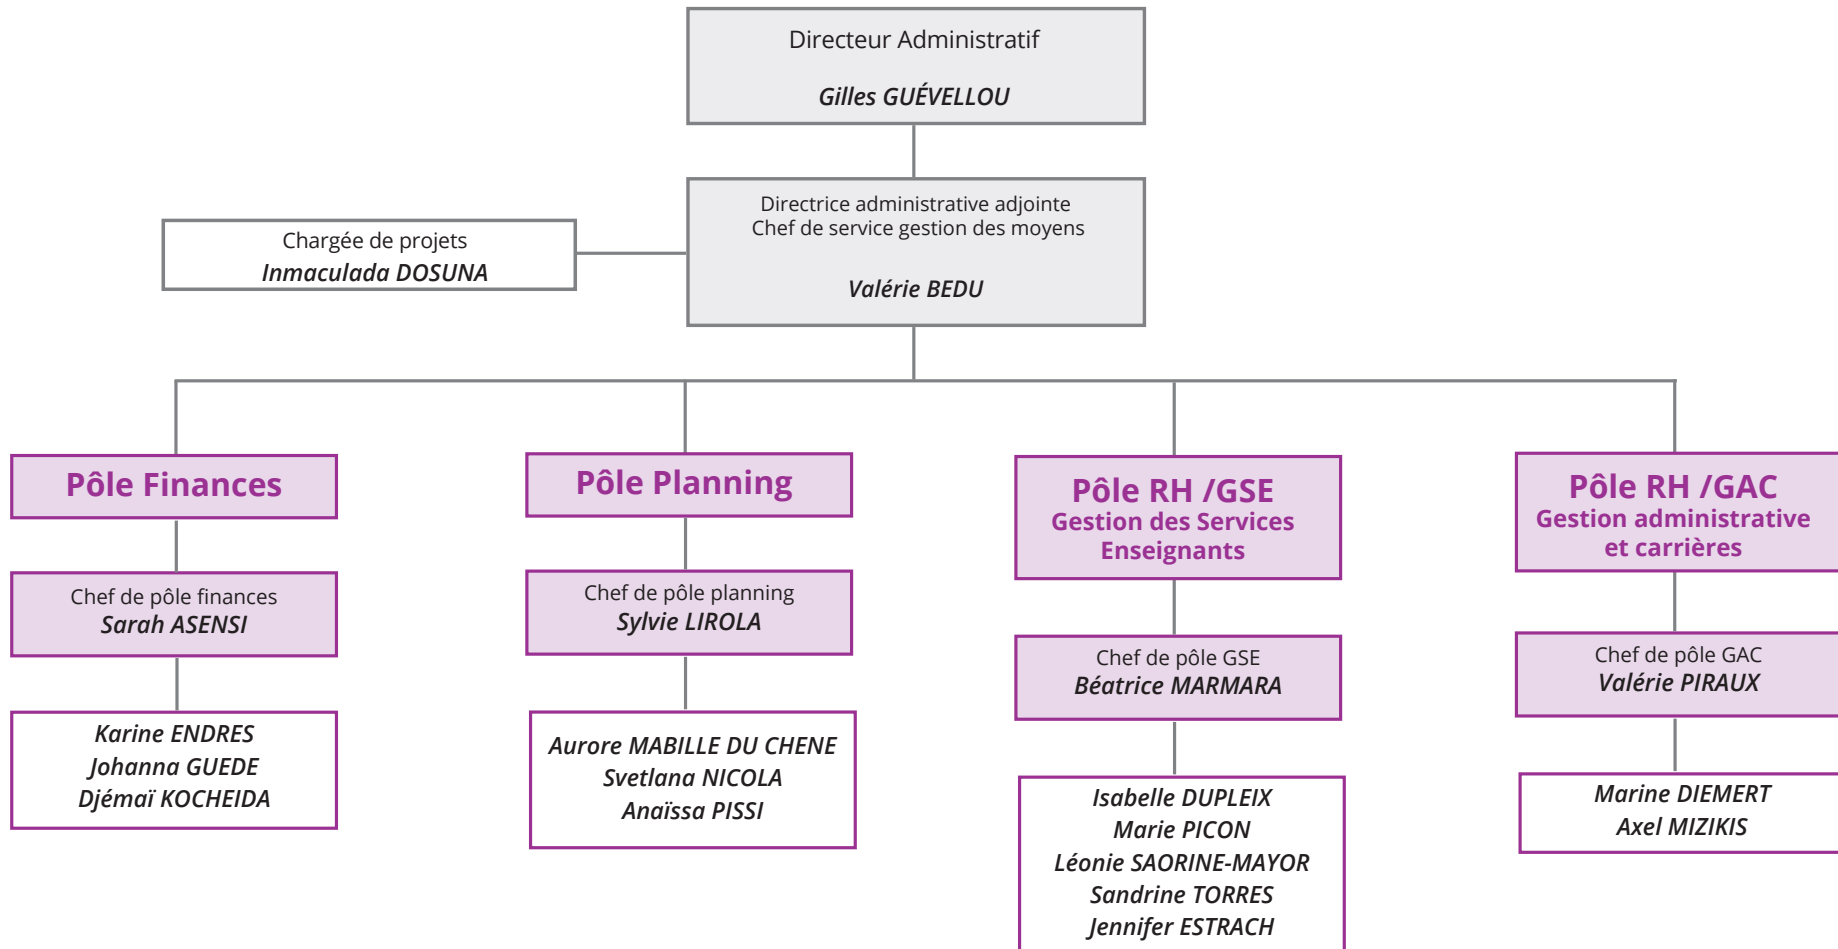

Stéphane BESSY, Dpt de Informatique

Benoîte DE SAPORTA, Dpt de Mathématiques

Denis BOUYER & Frédéric MAILLY,
SAP PEIP (Parcours des Écoles Ingénieurs Polytech)

Hervé LOUCHE, Dpt de Mécanique

Organigramme Équipe politique

Organigramme Général des Services

Organigramme des Services d'appui administratifs

Organigramme

Gestion des affaires générales, institutionnelles et réglementaires

Organigramme Gestion des moyens

Organigramme des Services administratifs et financiers des départements d'enseignement

*D.A : Directeur Adjoint

Organigramme Gestion de la Formation

Organigramme des services d'appui à la pédagogie et des chargés de mission