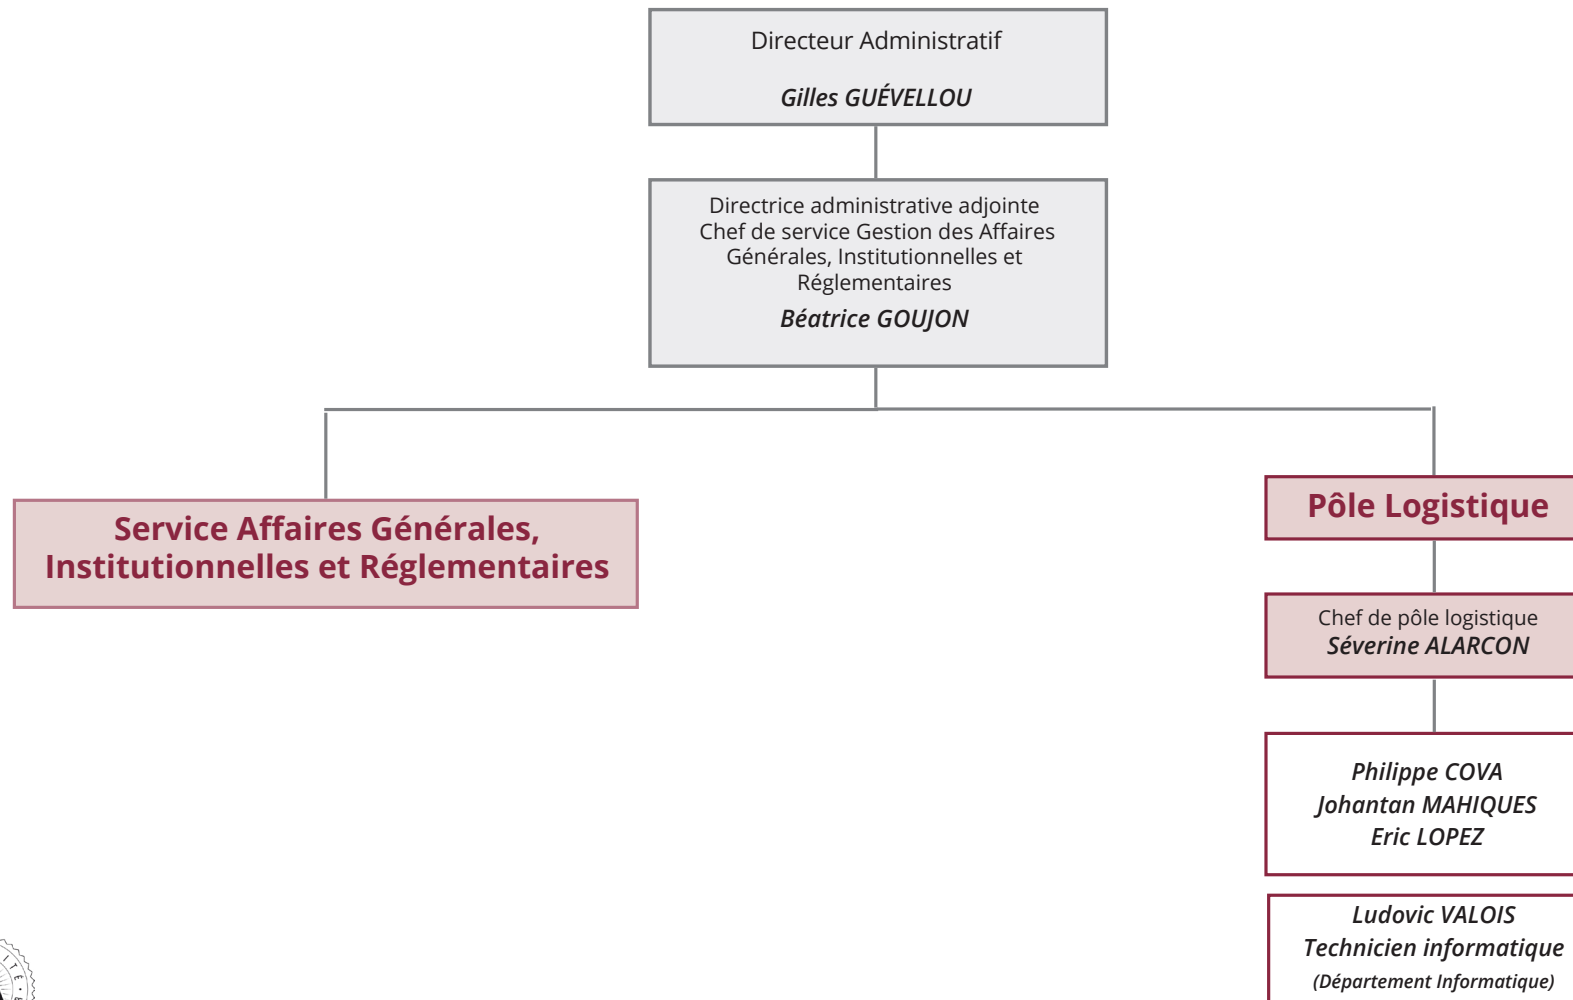

Stéphane BESSY, Dpt de Informatique

Benoîte DE SAPORTA, Dpt de Mathématiques

Denis BOUYER & Frédéric MAILLY,
SAP PEIP (Parcours des Écoles Ingénieurs Polytech)

Hervé LOUCHE, Dpt de Mécanique

Organigramme Équipe politique

Organigramme Général des Services

Organigramme des Services d'appui administratifs

Organigramme

Gestion des affaires générales, institutionnelles et réglementaires

Organigramme Gestion des moyens

Organigramme des Services administratifs et financiers des départements d'enseignement

*D.A : Directeur Adjoint

Organigramme Gestion de la Formation

Organigramme des services d'appui à la pédagogie et des chargés de mission