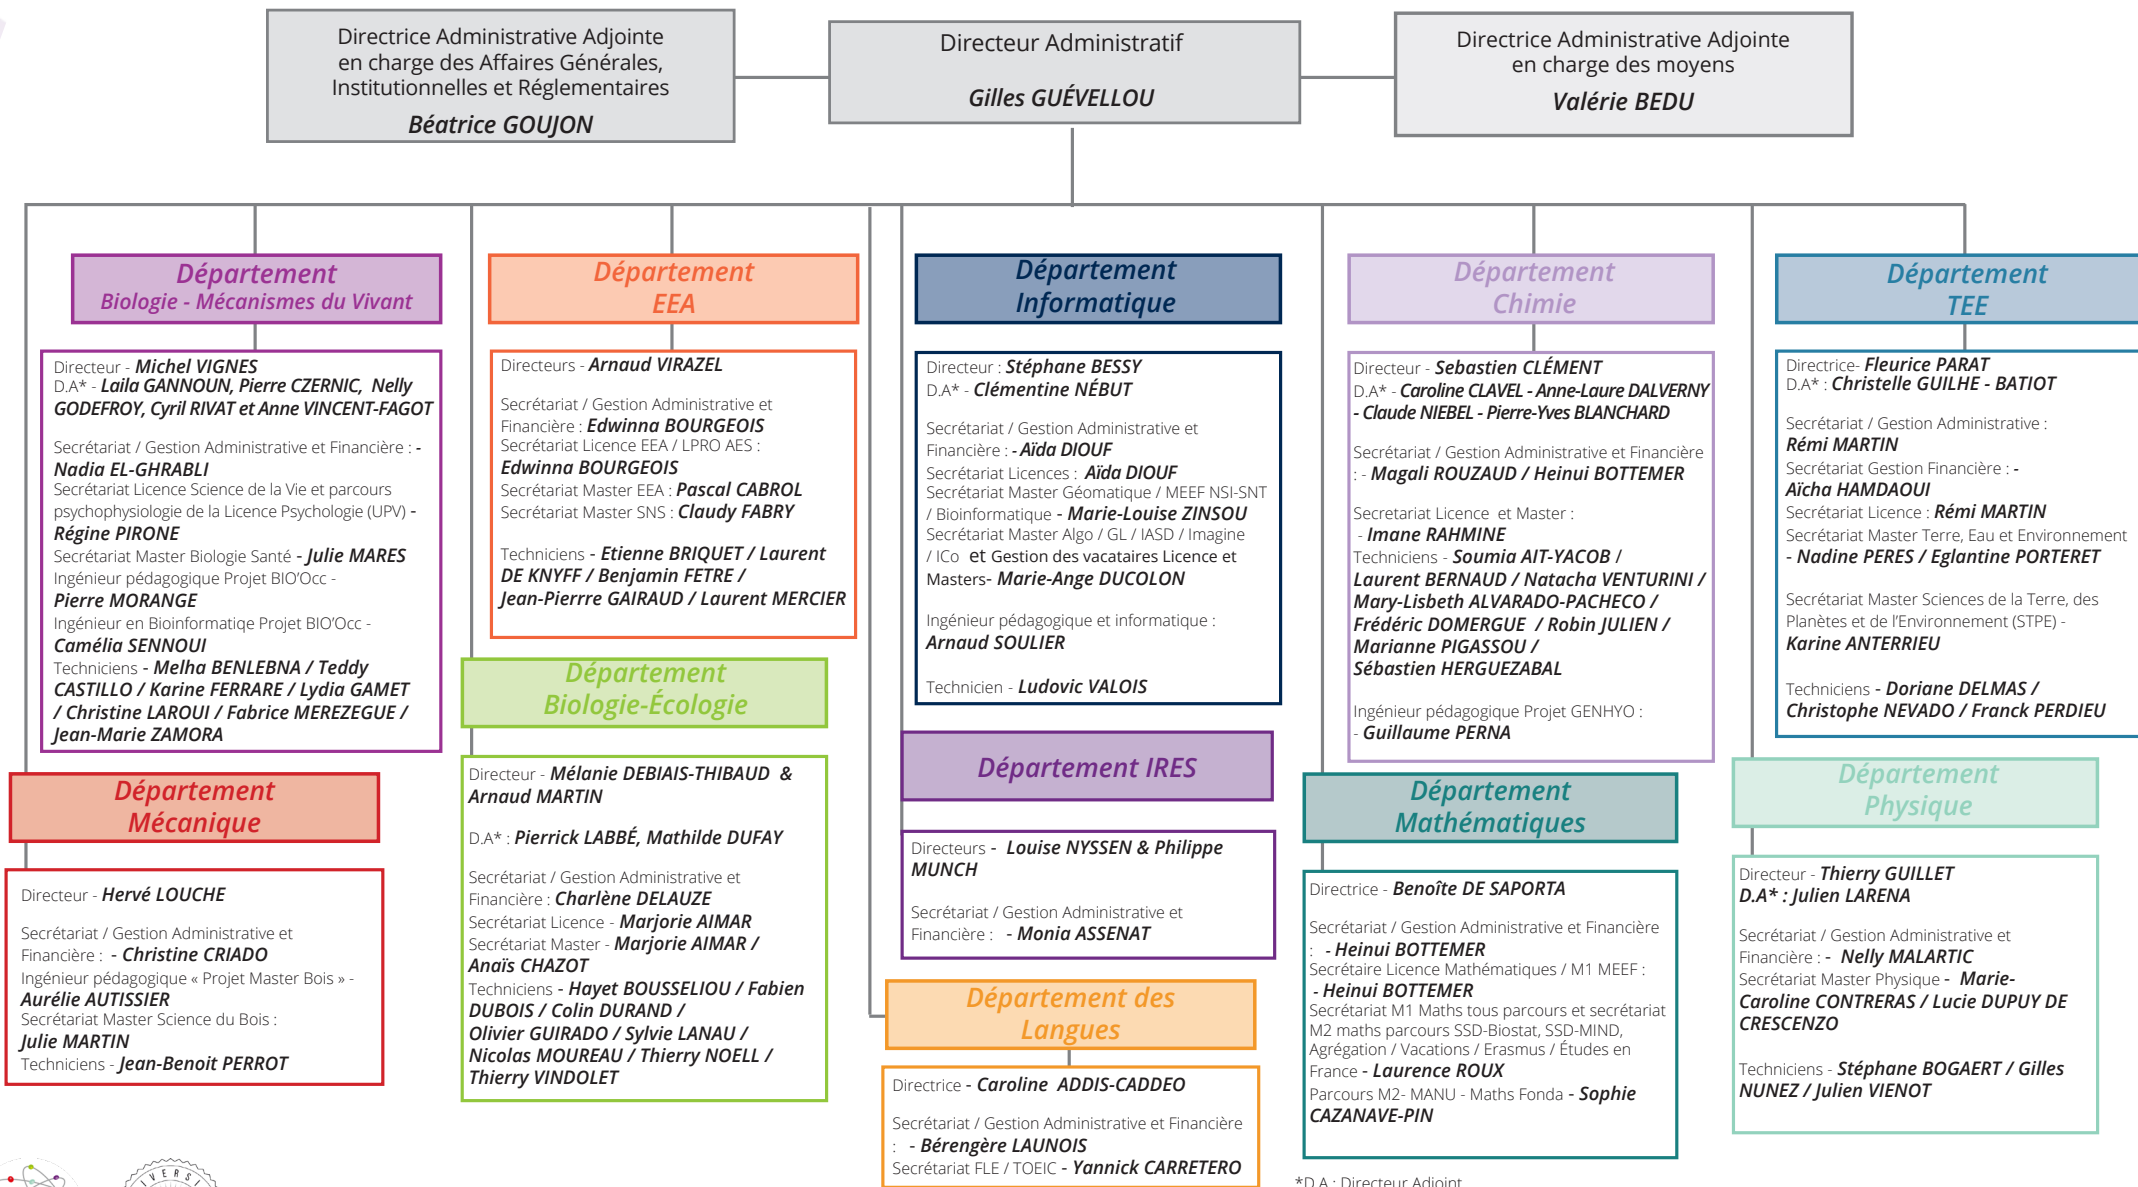

Départements d'enseignement (Dpt) et Services d'Appui à la Pédagogie (SAP) - Directeur-rices

Mélanie DEBIAIS-THIBAUD & Arnaud MARTIN,
Dpt de Biologie-Écologie

Thierry GUILLET, Dpt de Physique

Michel VIGNES, Dpt de Biologie-Mécanismes du Vivant

Stéphane BESSY, Dpt de Informatique

Benoîte DE SAPORTA, Dpt de Mathématiques

Denis BOUYER & Frédéric MAILLY,
SAP PEIP (Parcours des Écoles Ingénieurs Polytech)

Hervé LOUCHE, Dpt de Mécanique

Organigramme Équipe politique

Organigramme Général des Services

Organigramme des Services d'appui administratifs

Organigramme

Gestion des affaires générales, institutionnelles et réglementaires

Organigramme Gestion des moyens

Organigramme des Services administratifs et financiers des départements d'enseignement

*D.A : Directeur Adjoint

Organigramme Gestion de la Formation

Organigramme des services d'appui à la pédagogie et des chargés de mission