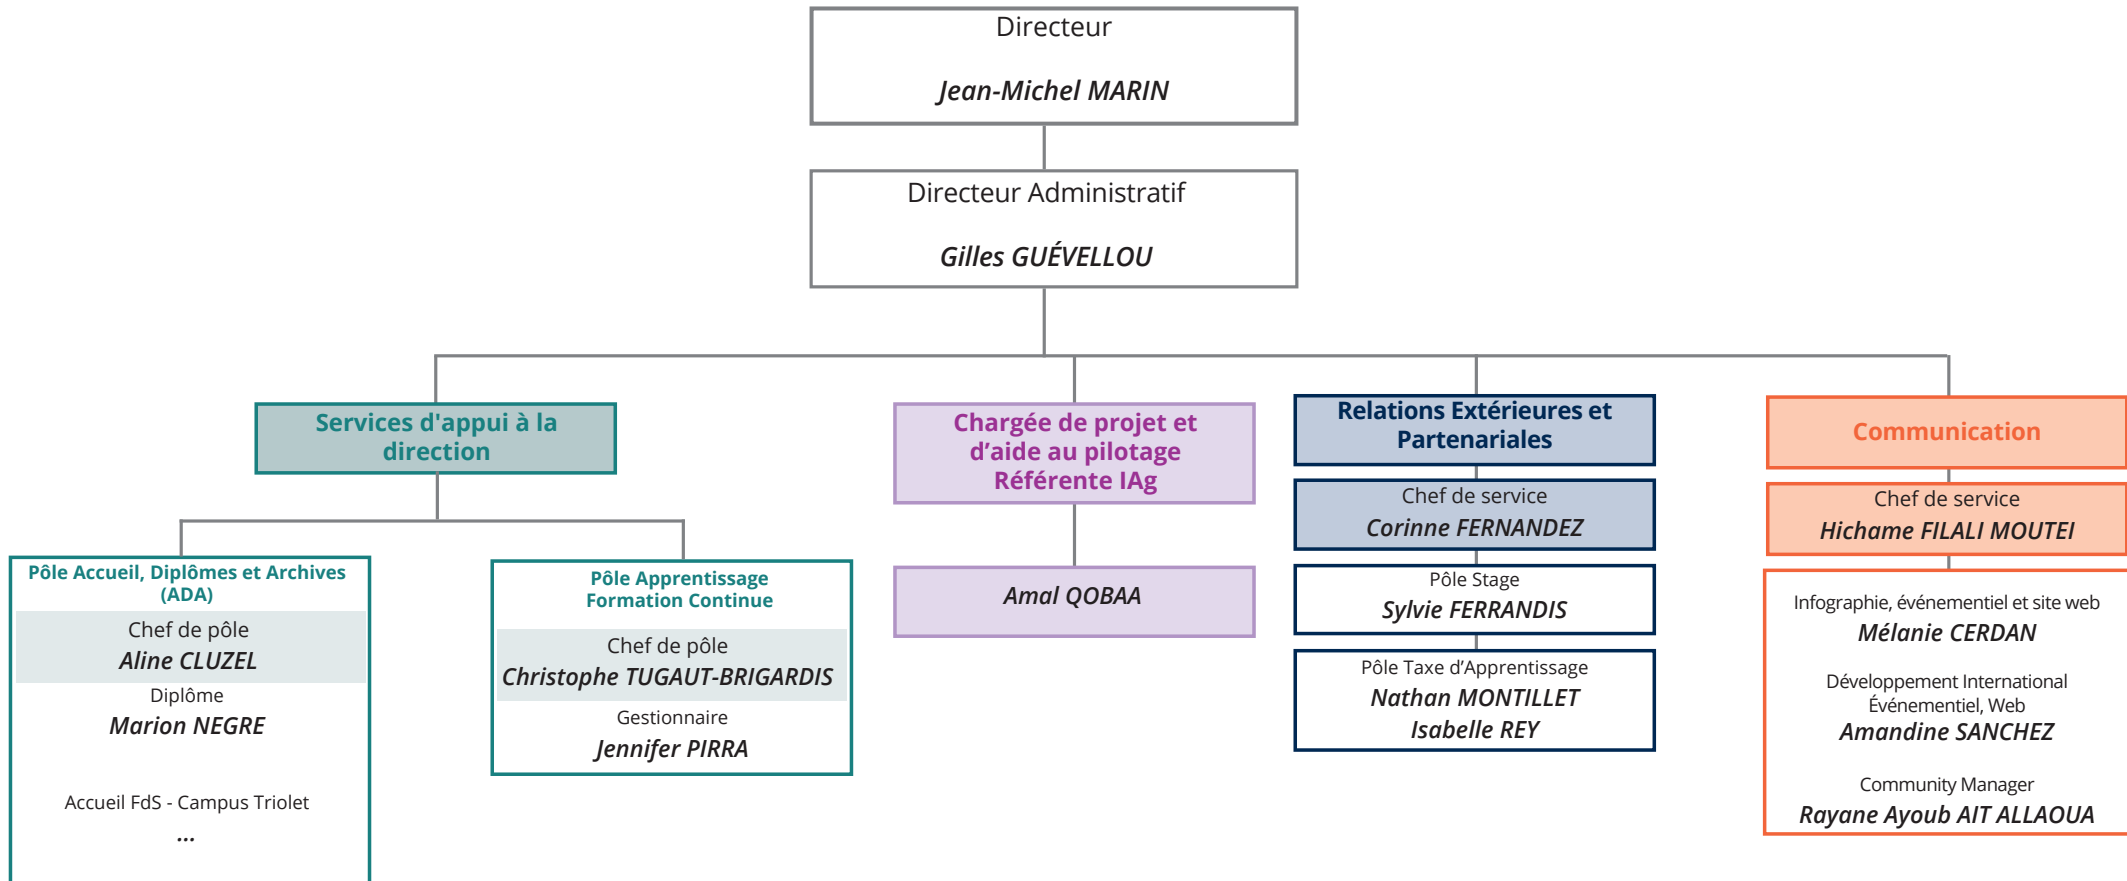

Stéphane BESSY, Dpt de Informatique

Benoîte DE SAPORTA, Dpt de Mathématiques

Denis BOUYER & Frédéric MAILLY,
SAP PEIP (Parcours des Écoles Ingénieurs Polytech)

Hervé LOUCHE, Dpt de Mécanique

Organigramme Équipe politique

Organigramme Général des Services

Organigramme des Services d'appui administratifs

Organigramme

Gestion des affaires générales, institutionnelles et réglementaires

Organigramme Gestion des moyens

Organigramme des Services administratifs et financiers des départements d'enseignement

*D.A : Directeur Adjoint

Organigramme Gestion de la Formation

Organigramme des services d'appui à la pédagogie et des chargés de mission