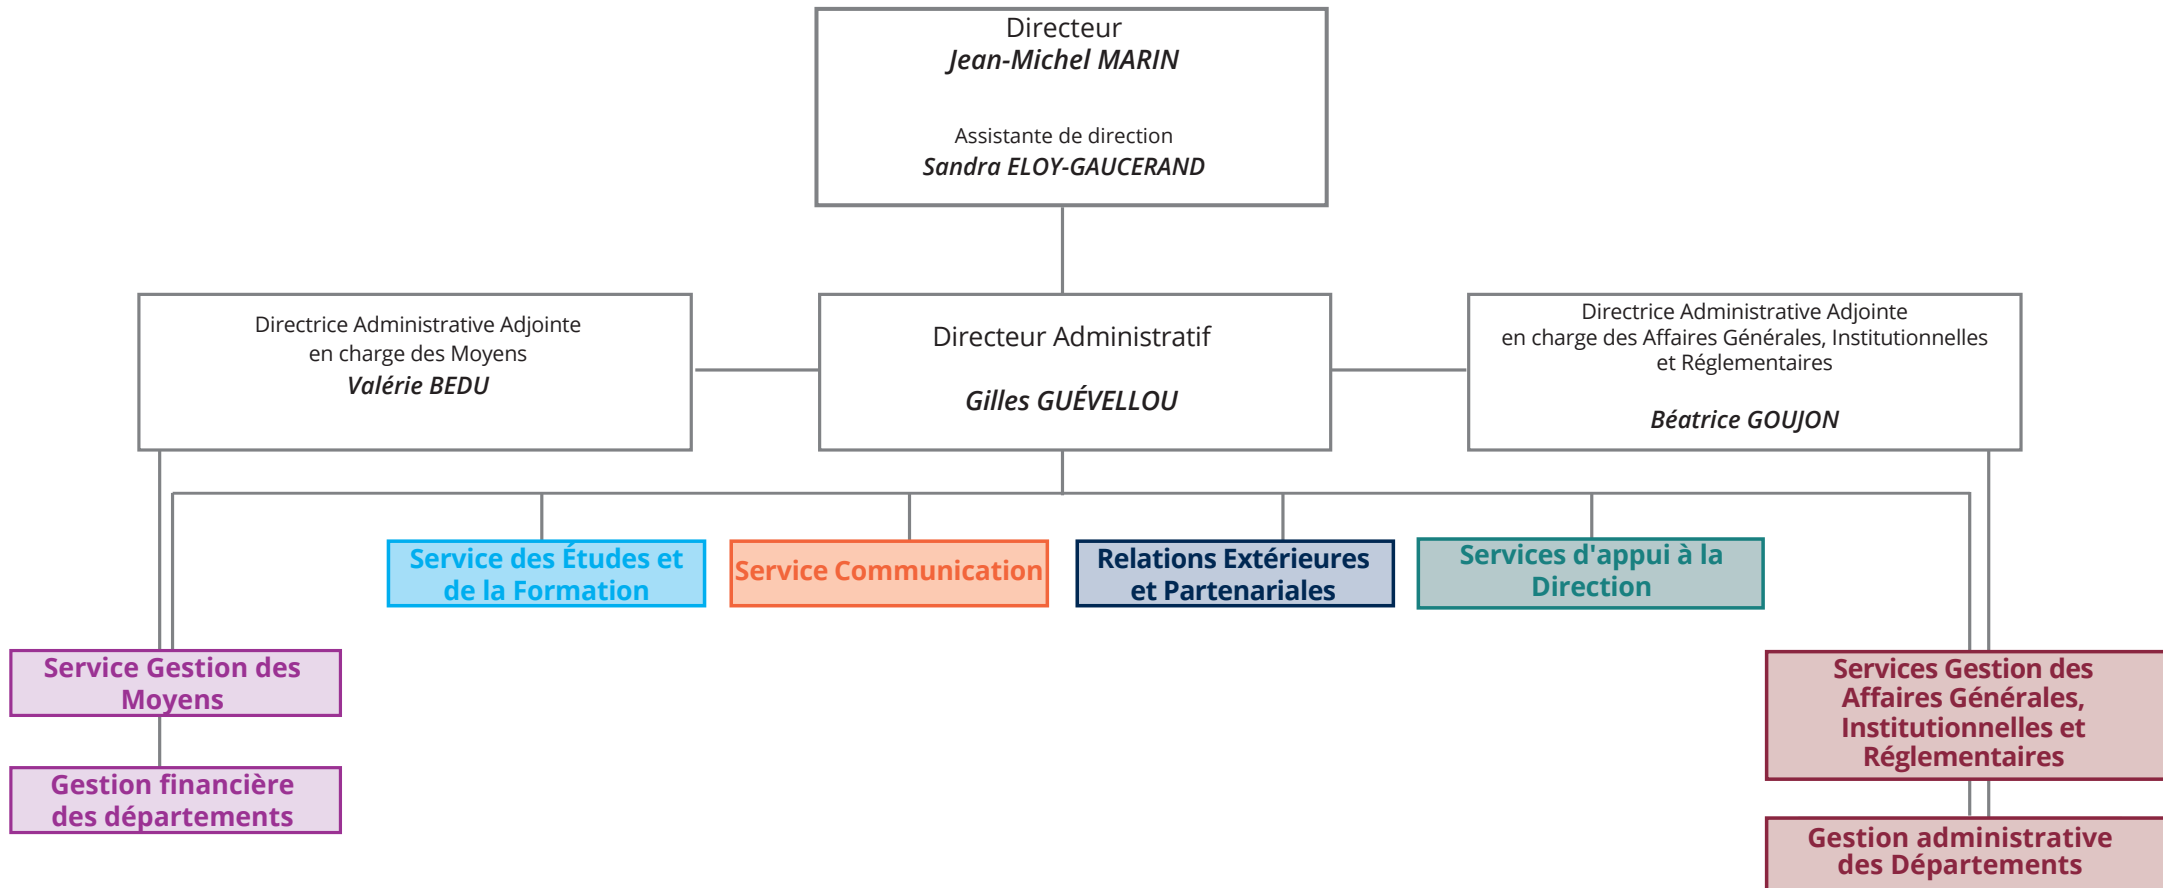

Stéphane BESSY, Dpt de Informatique

Benoîte DE SAPORTA, Dpt de Mathématiques

Denis BOUYER & Frédéric MAILLY,
SAP PEIP (Parcours des Écoles Ingénieurs Polytech)

Hervé LOUCHE, Dpt de Mécanique

Organigramme Équipe politique

Organigramme Général des Services

Organigramme des Services d'appui administratifs

Organigramme

Gestion des affaires générales, institutionnelles et réglementaires

Organigramme Gestion des moyens

Organigramme des Services administratifs et financiers des départements d'enseignement

*D.A : Directeur Adjoint

Organigramme Gestion de la Formation

Organigramme des services d'appui à la pédagogie et des chargés de mission