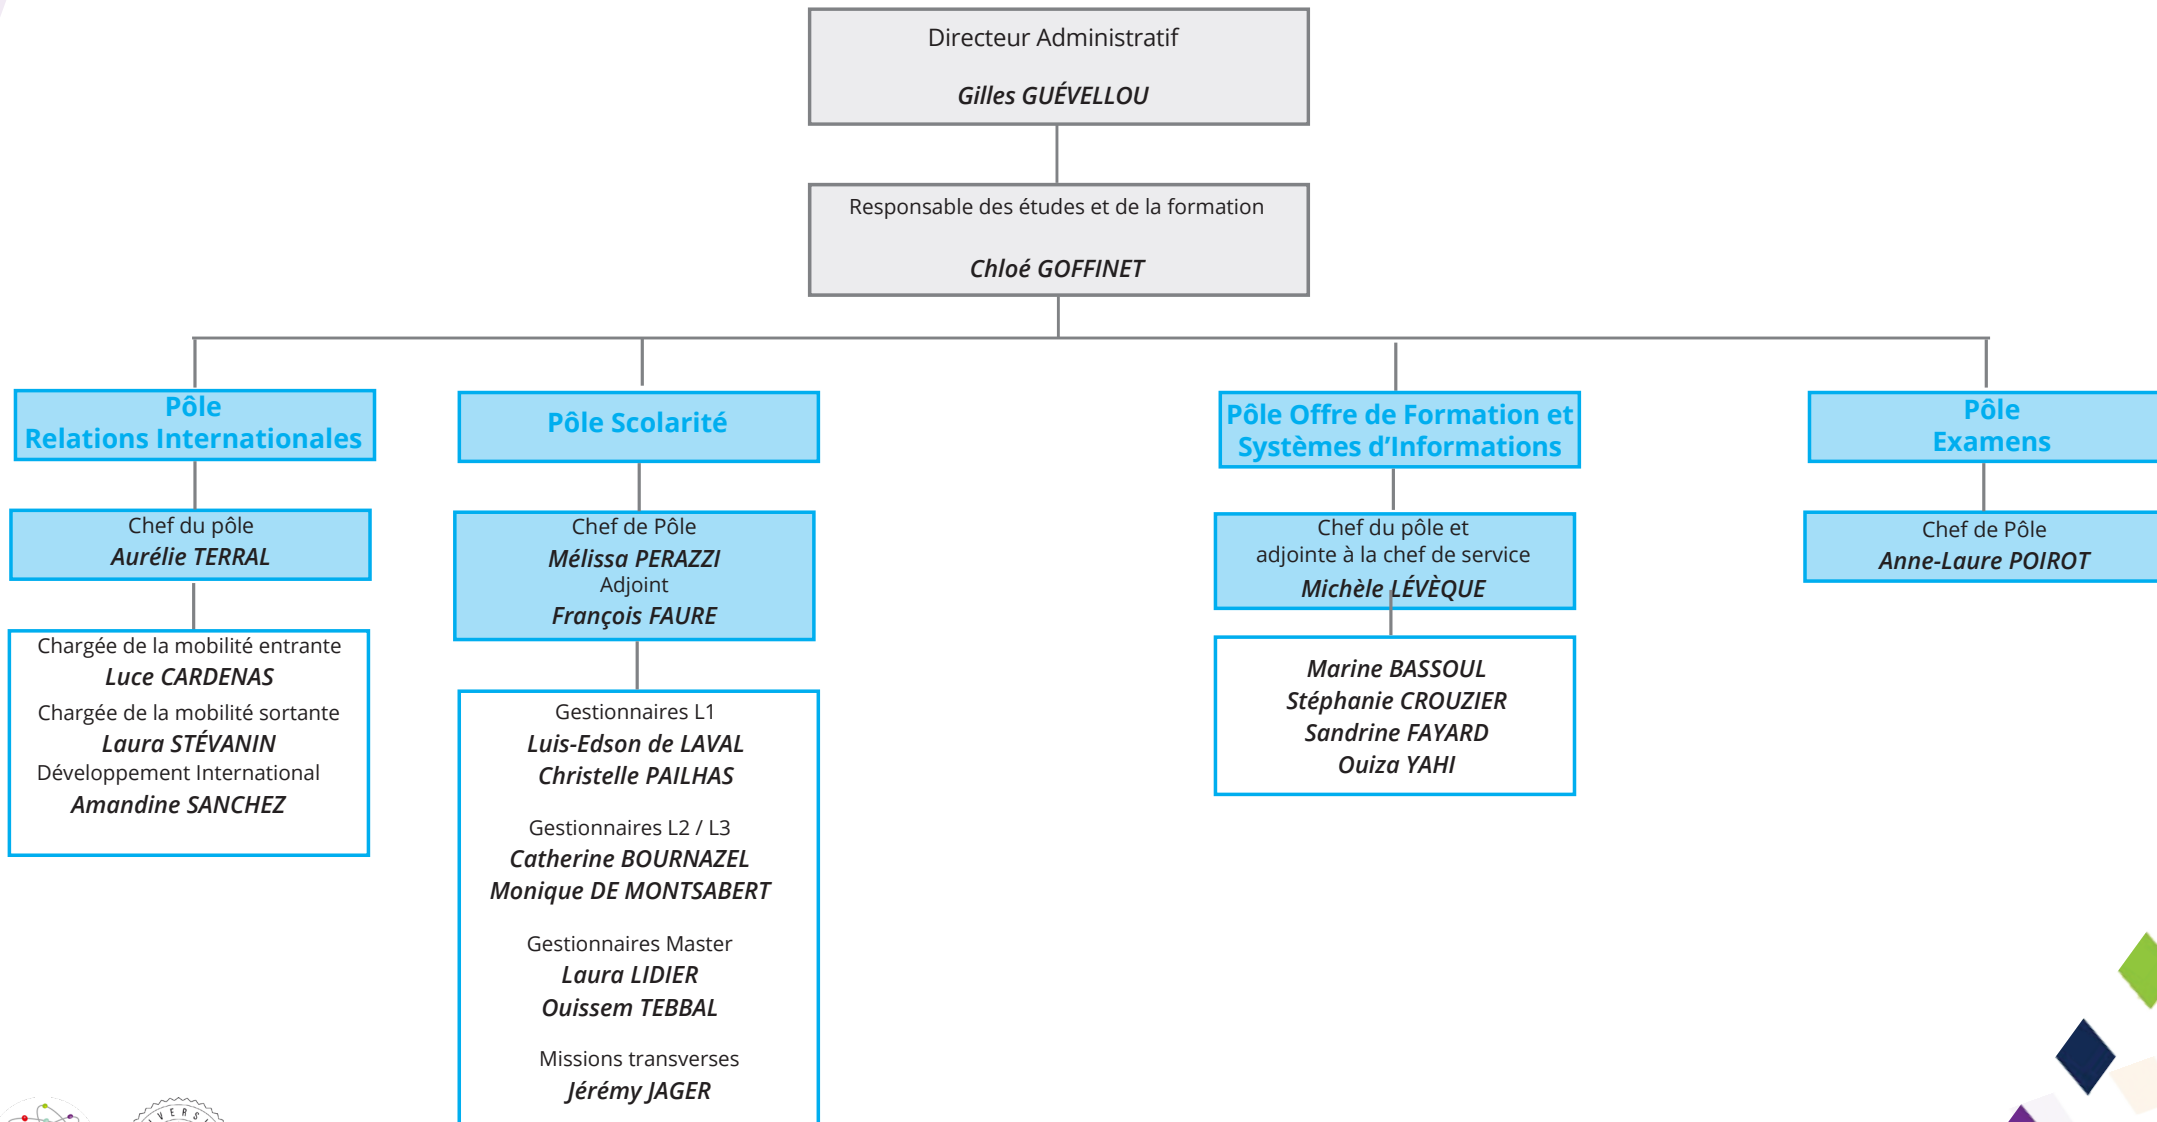

Stéphane BESSY, Dpt de Informatique

Benoîte DE SAPORTA, Dpt de Mathématiques

Denis BOUYER & Frédéric MAILLY,
SAP PEIP (Parcours des Écoles Ingénieurs Polytech)

Hervé LOUCHE, Dpt de Mécanique

Organigramme Équipe politique

Organigramme Général des Services

Organigramme des Services d'appui administratifs

Organigramme

Gestion des affaires générales, institutionnelles et réglementaires

Organigramme Gestion des moyens

Organigramme des Services administratifs et financiers des départements d'enseignement

*D.A : Directeur Adjoint

Organigramme Gestion de la Formation

Organigramme des services d'appui à la pédagogie et des chargés de mission