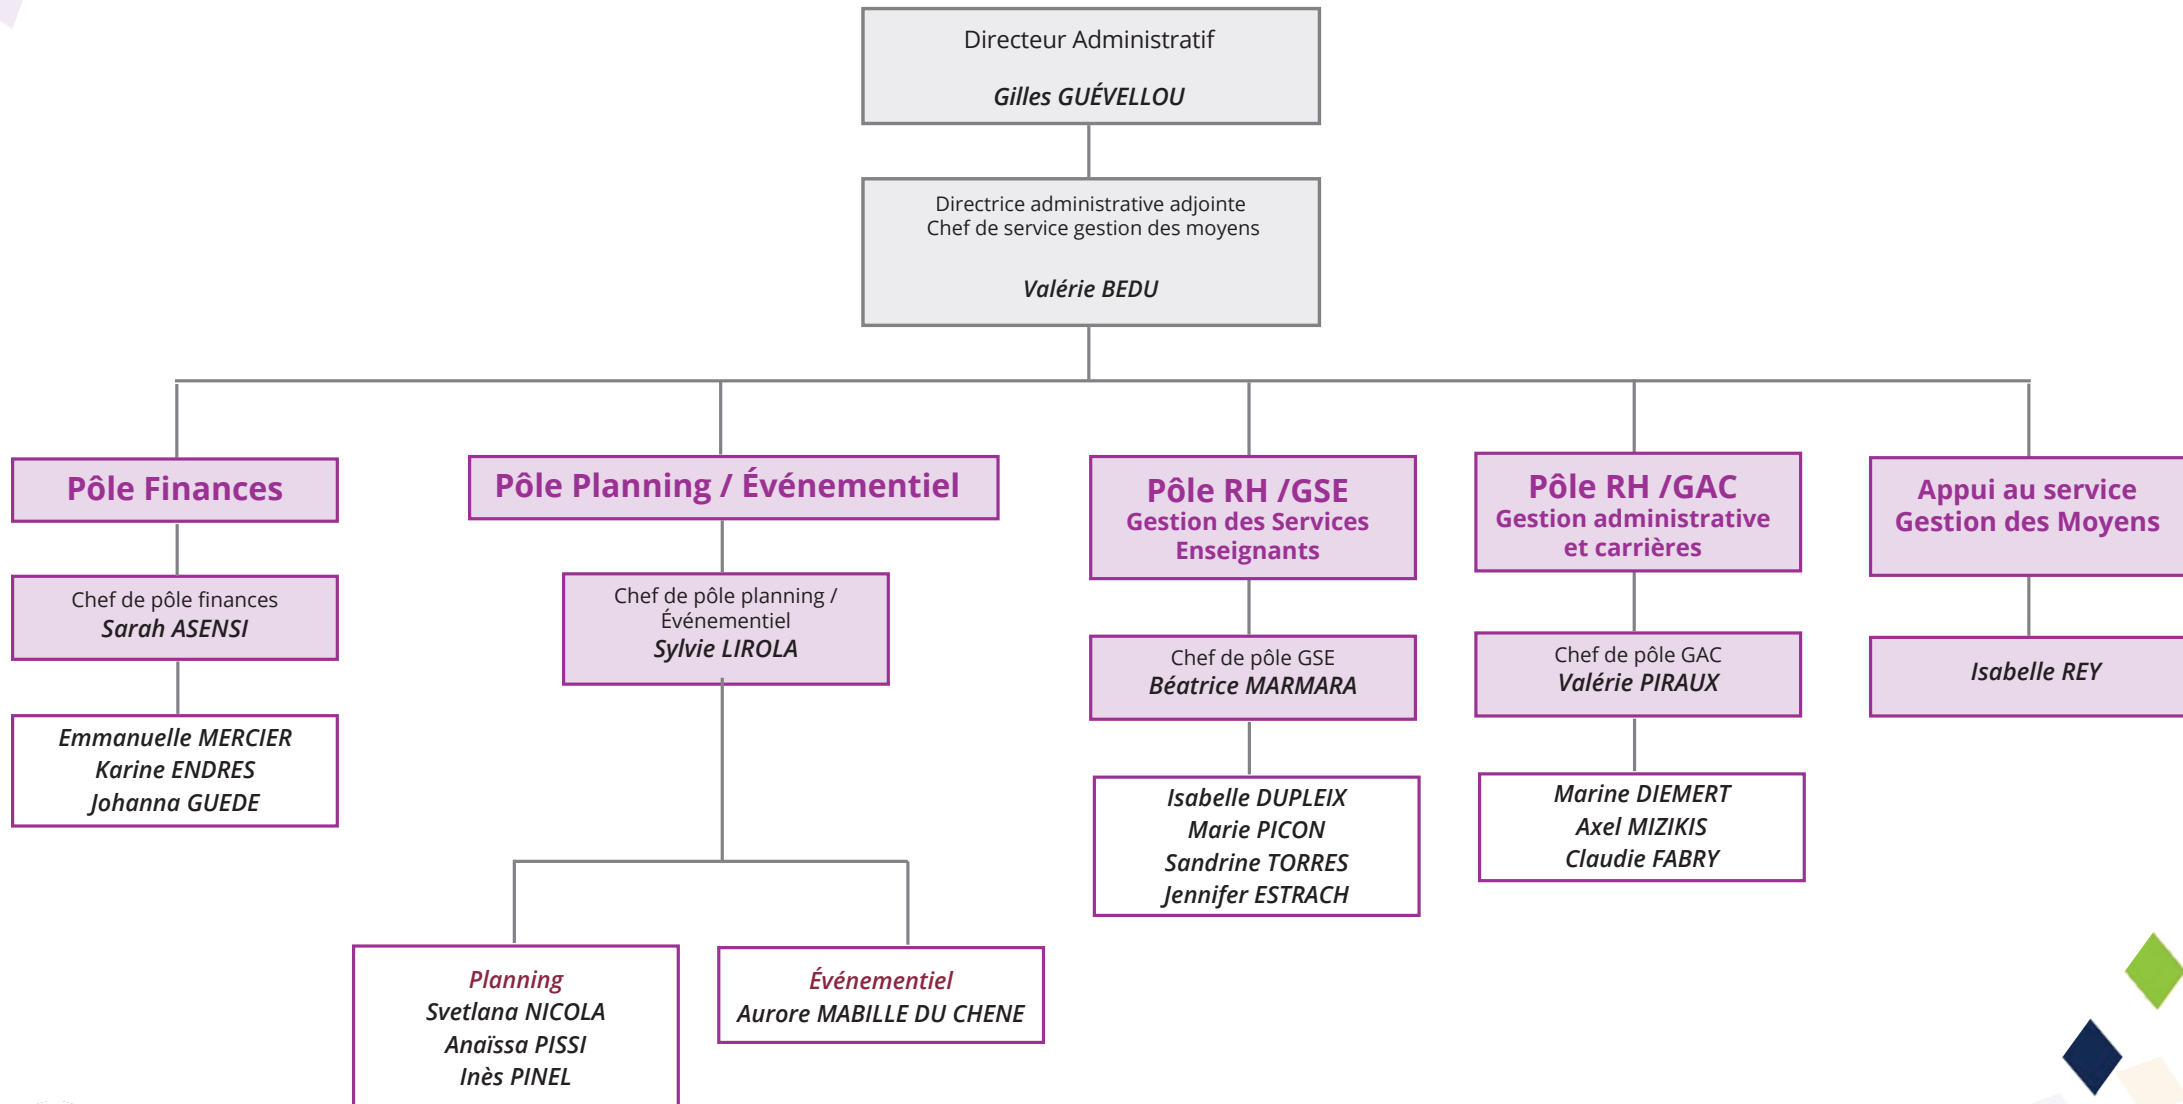

Départements d'enseignement (Dpt) et Services d'Appui à la Pédagogie (SAP) - Directeur-rices

Mélanie DEBIAIS-THIBAUD, Dpt Biologie-Écologie

Thierry GUILLET, Dpt Physique

Michel VIGNES, Dpt Biologie-Mécanismes du Vivant

Stéphane BESSY, Dpt Informatique

Matthieu HILLAIRET, Dpt Mathématiques

Denis BOUYER & Frédéric MAILLY,
SAP PEIP (Parcours des Écoles Ingénieurs Polytech)

Émilien AZEMA, Dpt Mécanique

Organigramme Équipe politique

Organigramme Général des Services

Organigramme des Services d'appui administratifs

Organigramme

Gestion des affaires générales, institutionnelles et réglementaires

Organigramme Gestion des moyens

Organigramme Gestion de la Formation

Organigramme des Services administratifs et financiers des départements d'enseignement

Organigramme des services d'appui à la pédagogie et des chargés de mission