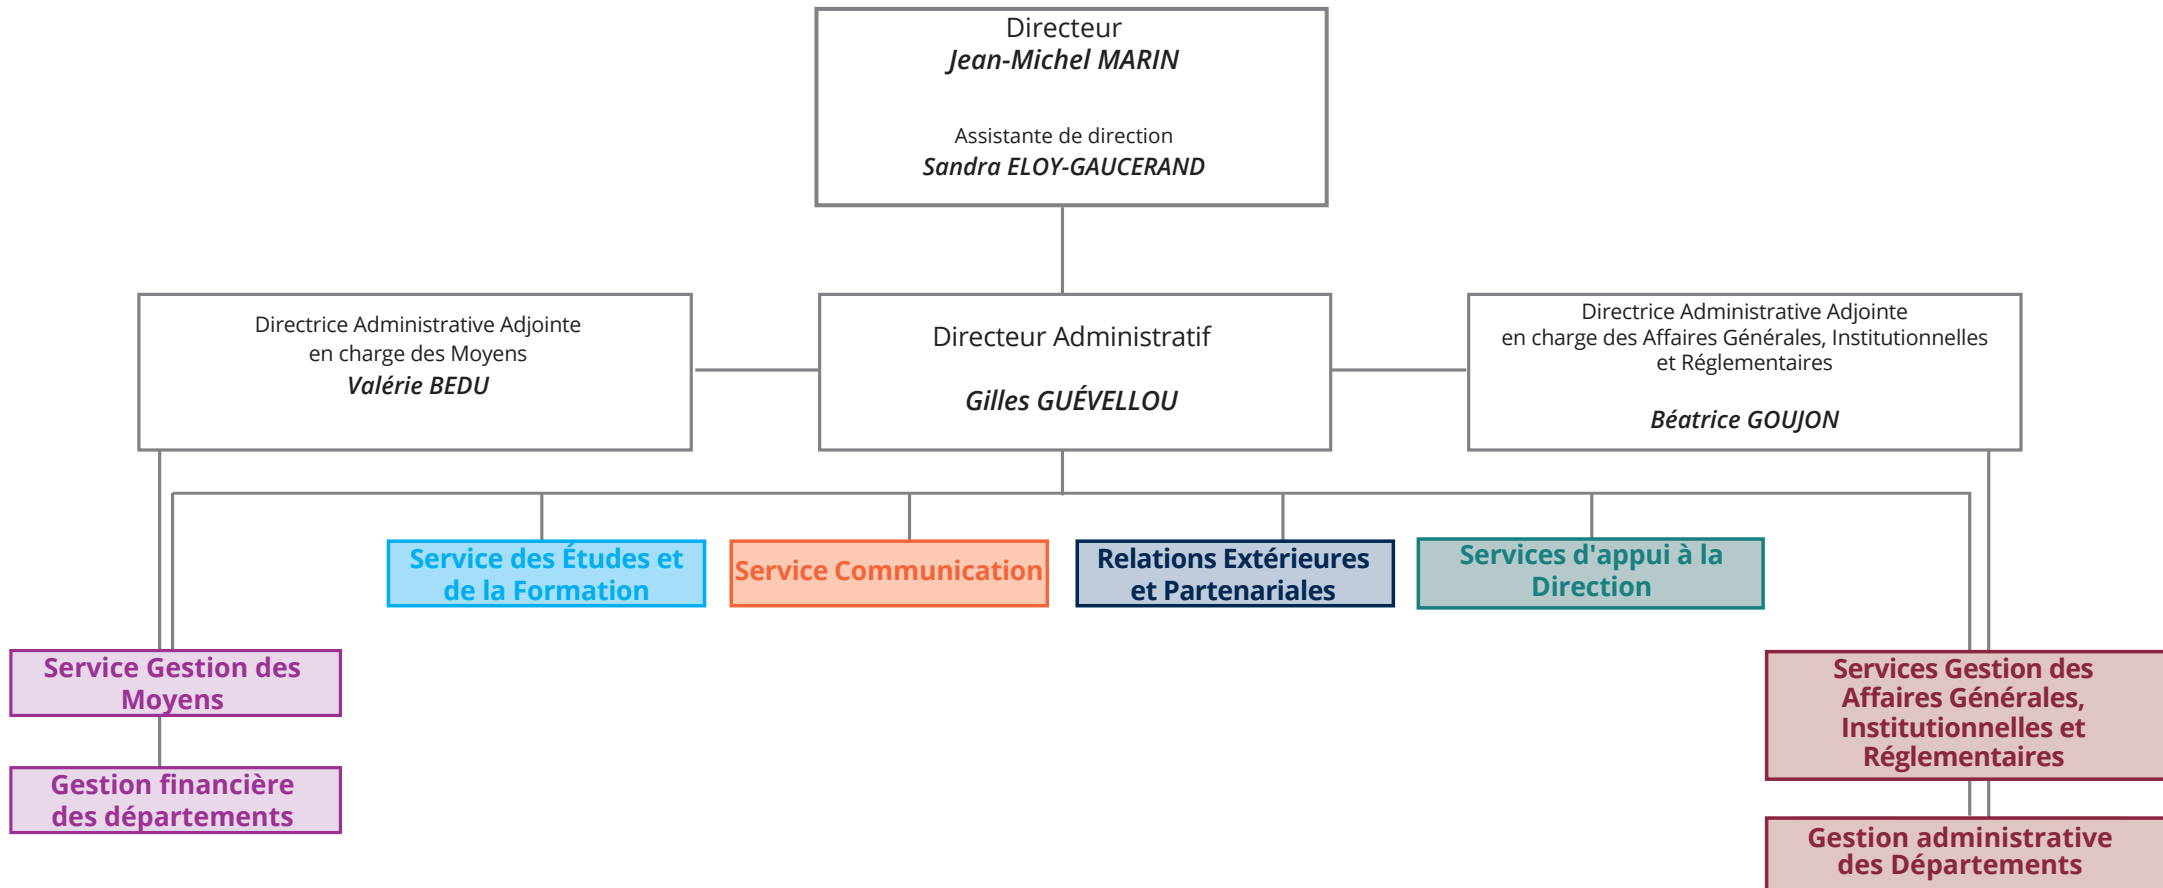

Stéphane BESSY, Dpt Informatique

Matthieu HILLAIRET, Dpt Mathématiques

Denis BOUYER & Frédéric MAILLY,
SAP PEIP (Parcours des Écoles Ingénieurs Polytech)

Émilien AZEMA, Dpt Mécanique

Organigramme Équipe politique

Organigramme Général des Services

Organigramme des Services d'appui administratifs

Organigramme

Gestion des affaires générales, institutionnelles et réglementaires

Organigramme Gestion des moyens

Organigramme Gestion de la Formation