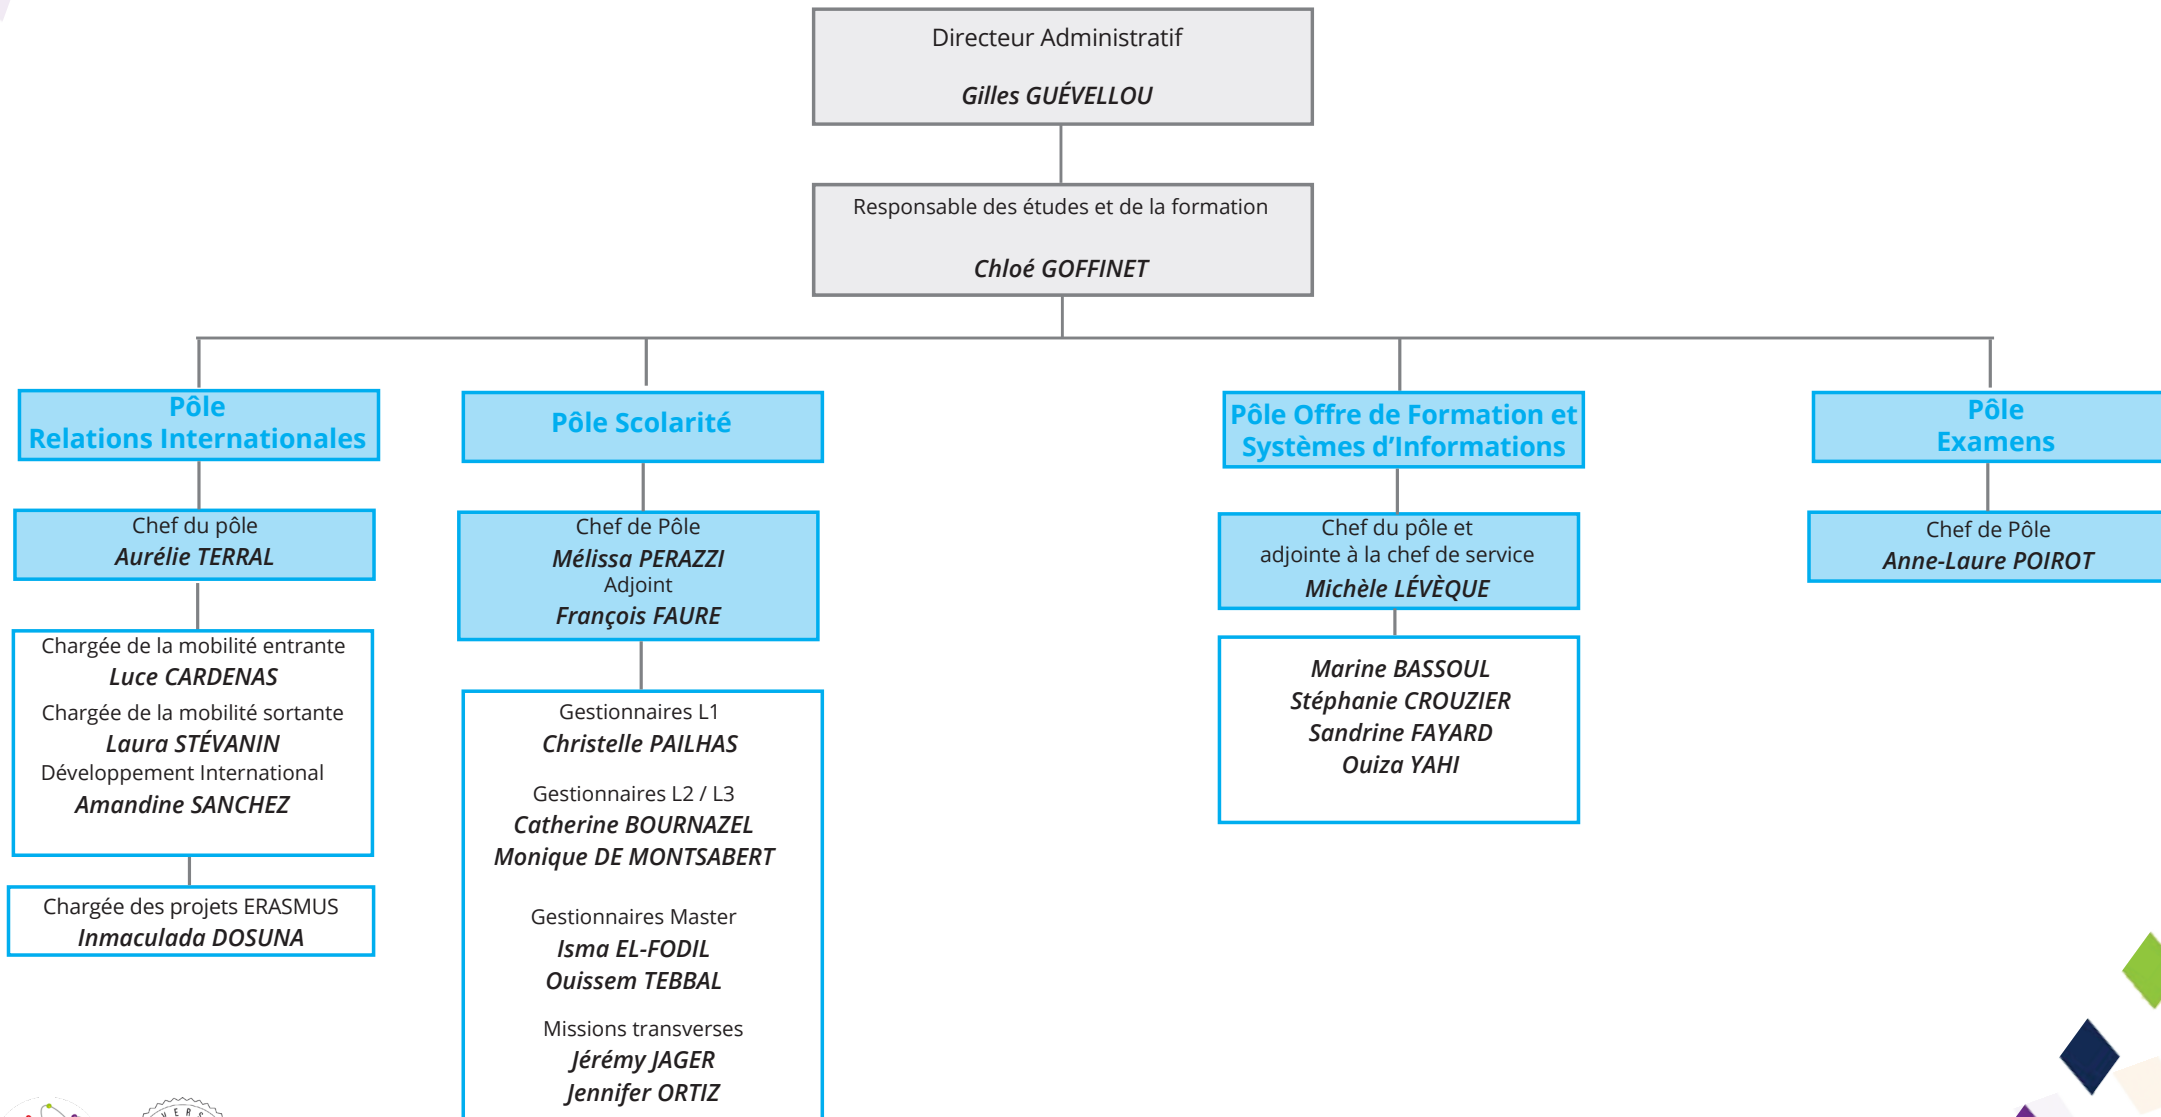

Stéphane BESSY, Dpt Informatique

Matthieu HILLAIRET, Dpt Mathématiques

Denis BOUYER & Frédéric MAILLY,
SAP PEIP (Parcours des Écoles Ingénieurs Polytech)

Émilien AZEMA, Dpt Mécanique

Organigramme Équipe politique

Organigramme Général des Services

Organigramme des Services d'appui administratifs

Organigramme

Gestion des affaires générales, institutionnelles et réglementaires

Organigramme Gestion des moyens

Organigramme Gestion de la Formation