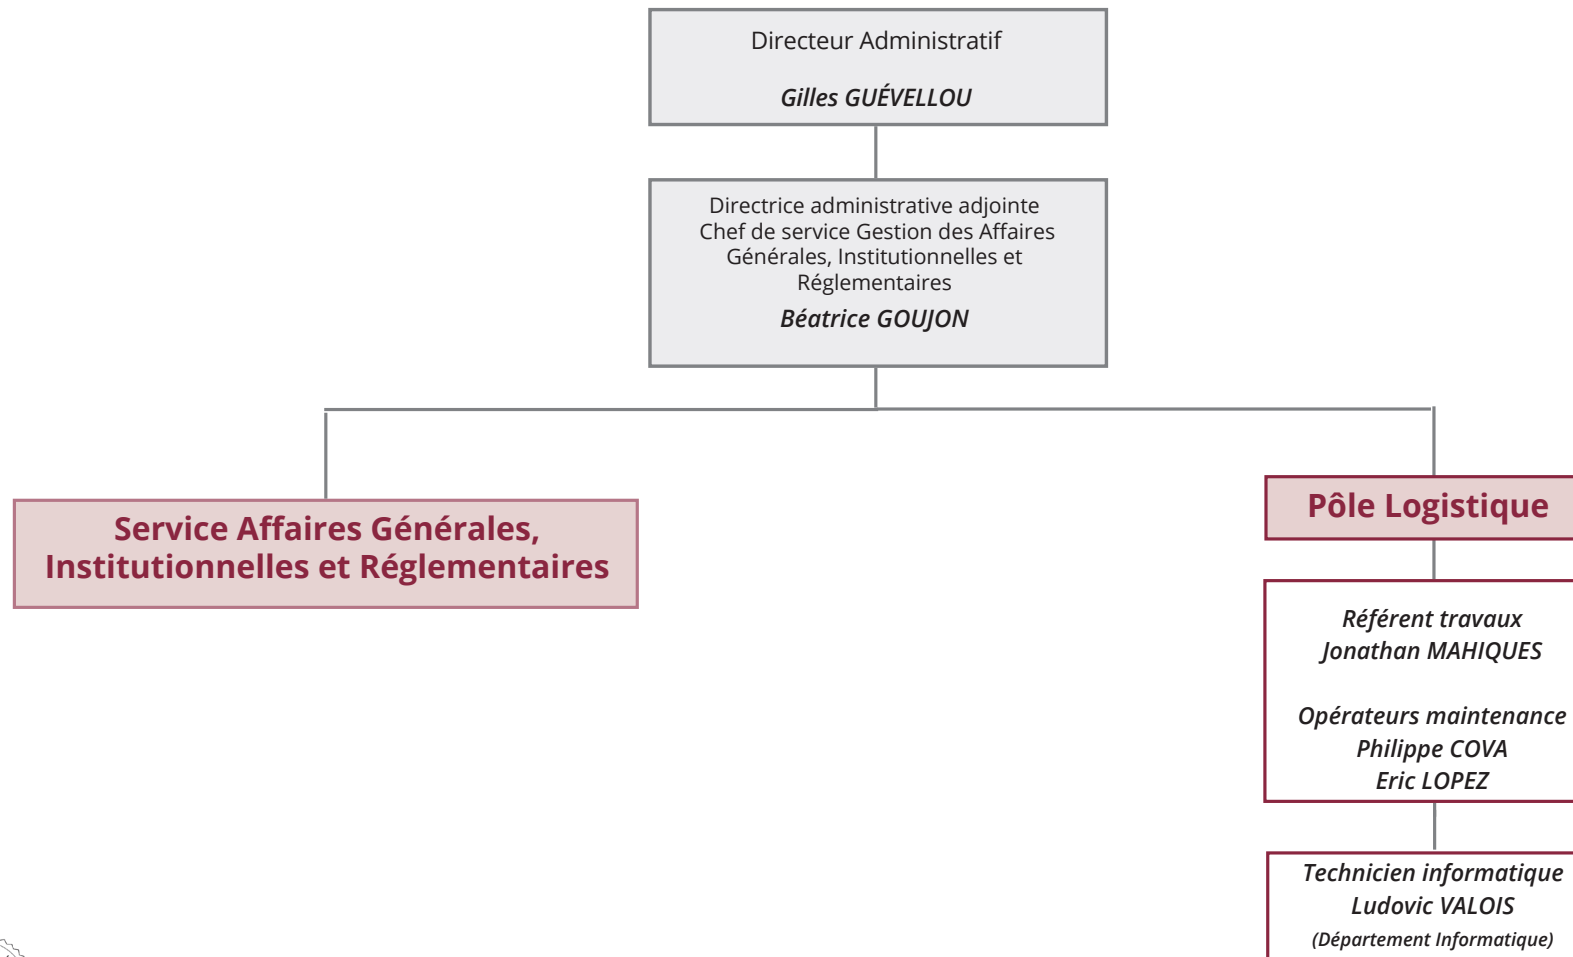

Stéphane BESSY, Dpt Informatique

Matthieu HILLAIRET, Dpt Mathématiques

Denis BOUYER & Frédéric MAILLY,
SAP PEIP (Parcours des Écoles Ingénieurs Polytech)

Émilien AZEMA, Dpt Mécanique

Organigramme Équipe politique

Organigramme Général des Services

Organigramme des Services d'appui administratifs

Organigramme

Gestion des affaires générales, institutionnelles et réglementaires

Organigramme Gestion des moyens

Organigramme Gestion de la Formation