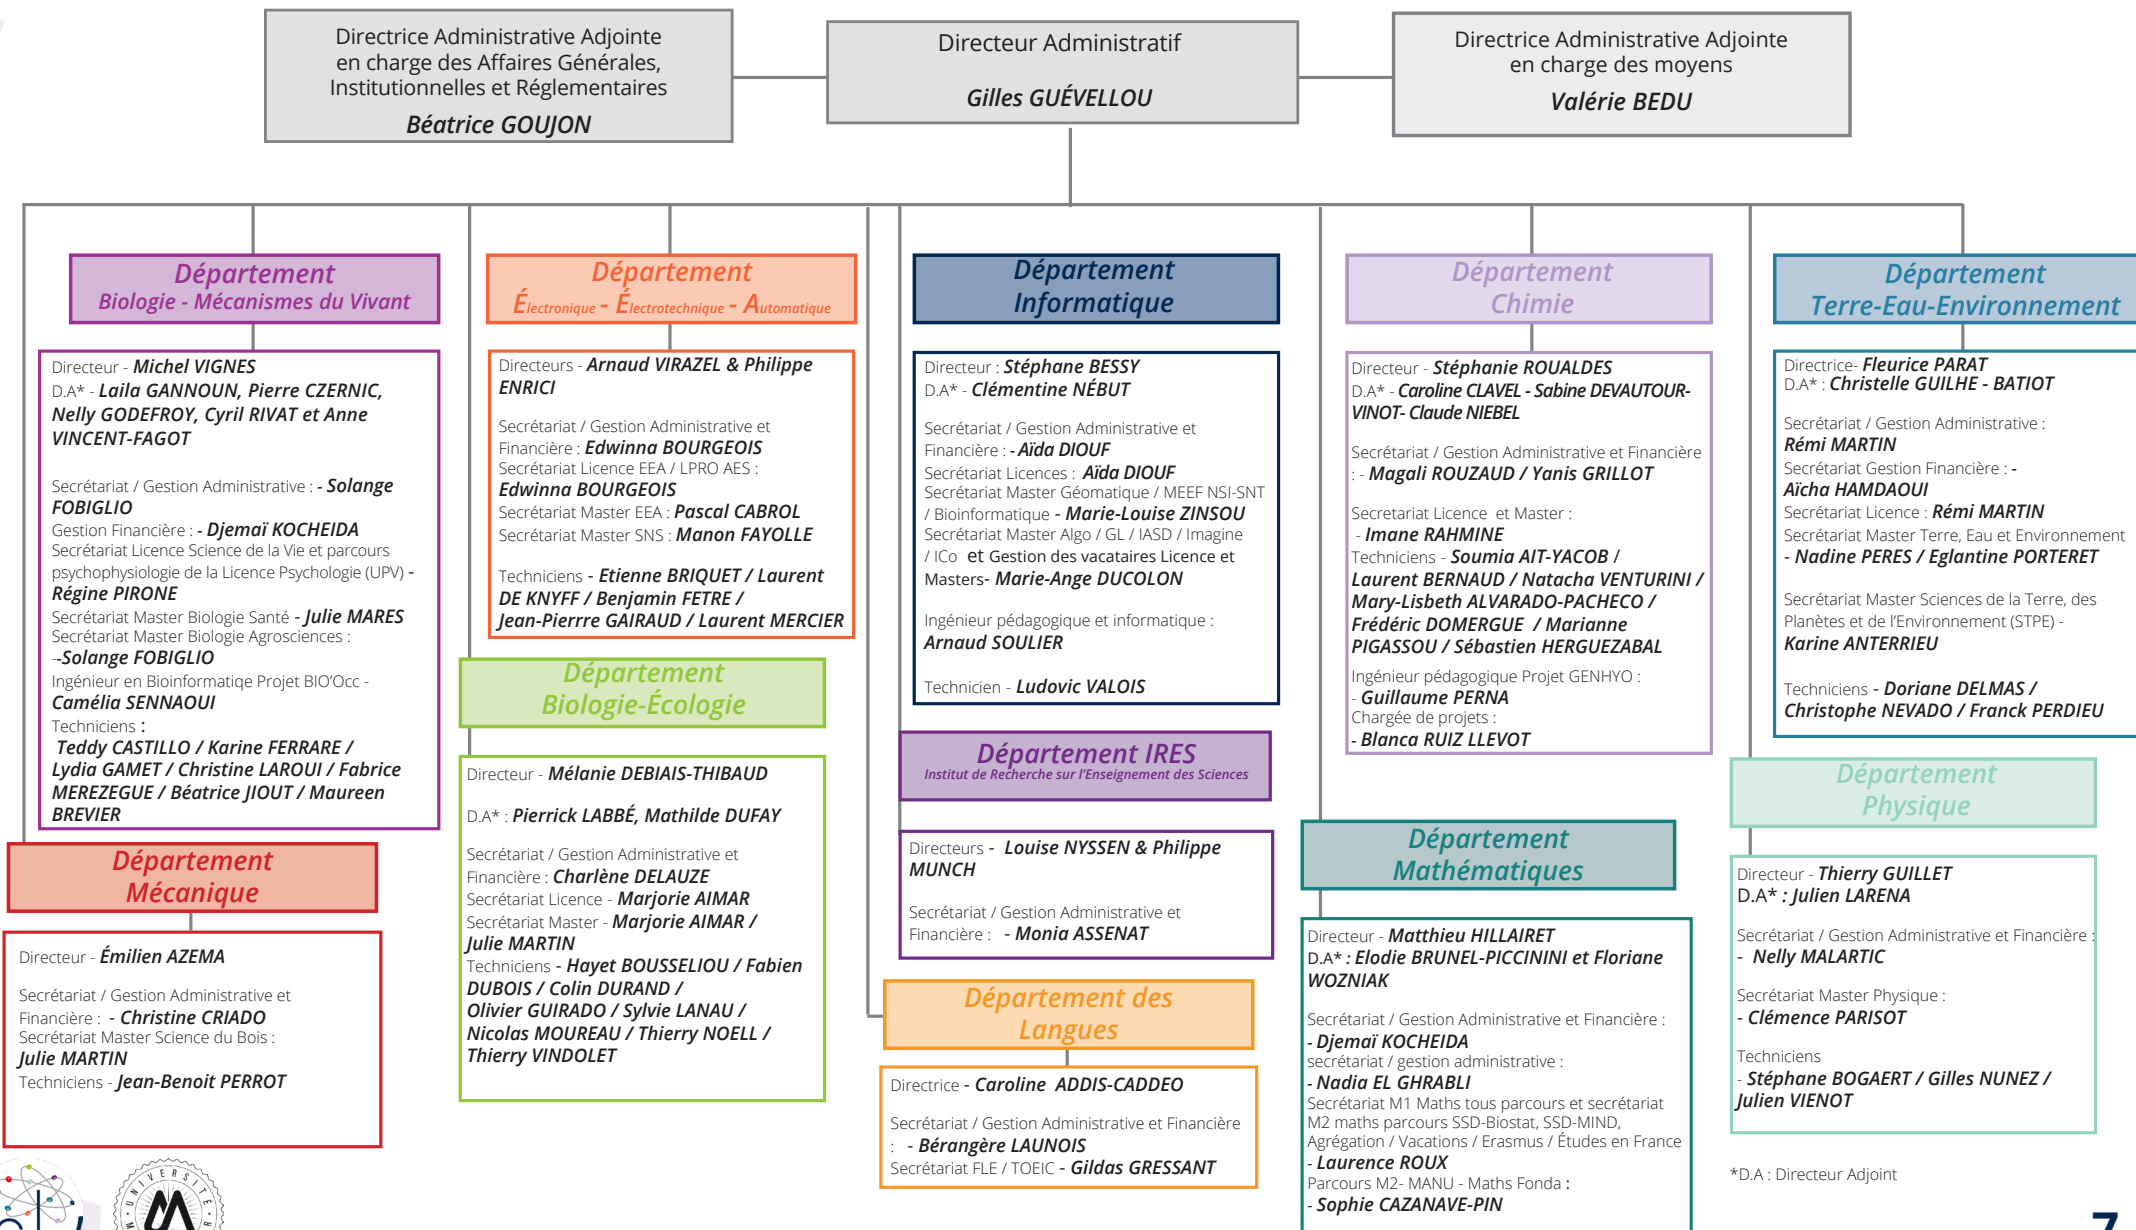

Organigramme des Services administratifs et financiers des départements d'enseignement