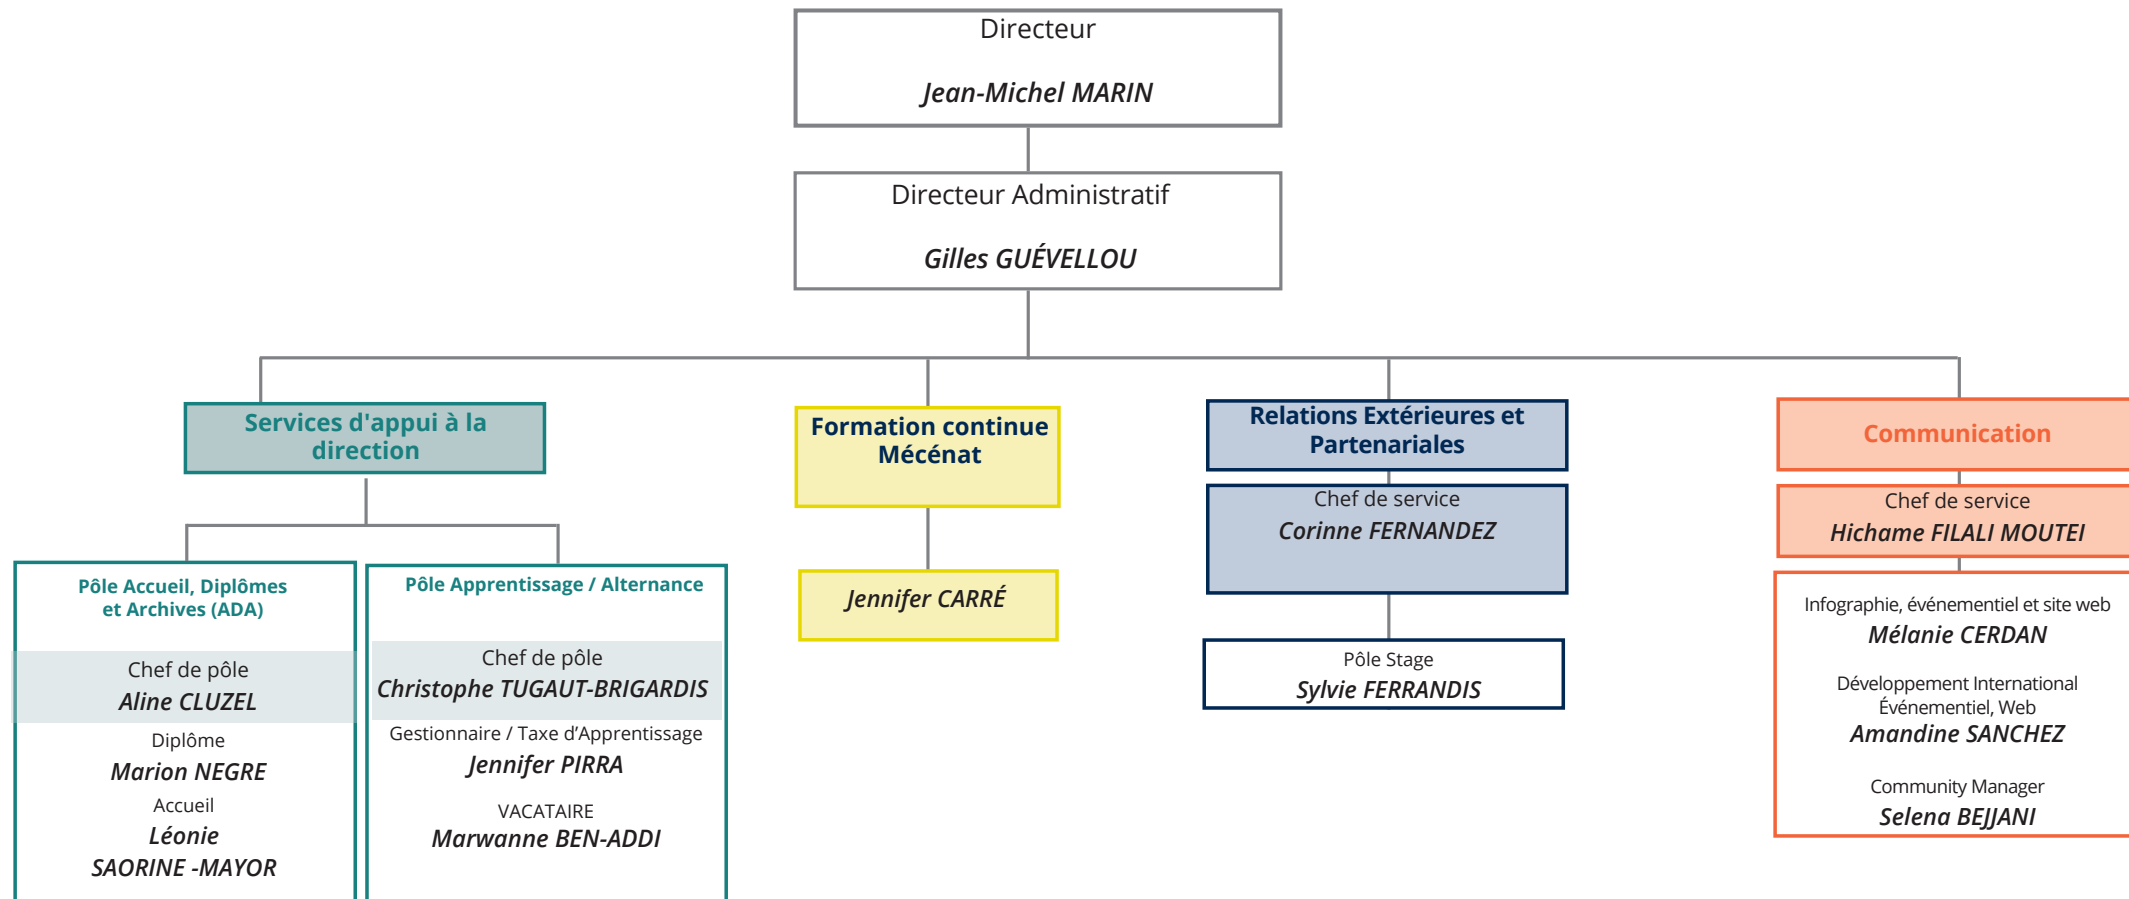

Stéphane BESSY, Dpt Informatique

Matthieu HILLAIRET, Dpt Mathématiques

Denis BOUYER & Frédéric MAILLY,
SAP PEIP (Parcours des Écoles Ingénieurs Polytech)

Émilien AZEMA, Dpt Mécanique

Organigramme Équipe politique

Organigramme Général des Services

Organigramme des Services d'appui administratifs

Organigramme

Gestion des affaires générales, institutionnelles et réglementaires

Organigramme Gestion des moyens

Organigramme Gestion de la Formation