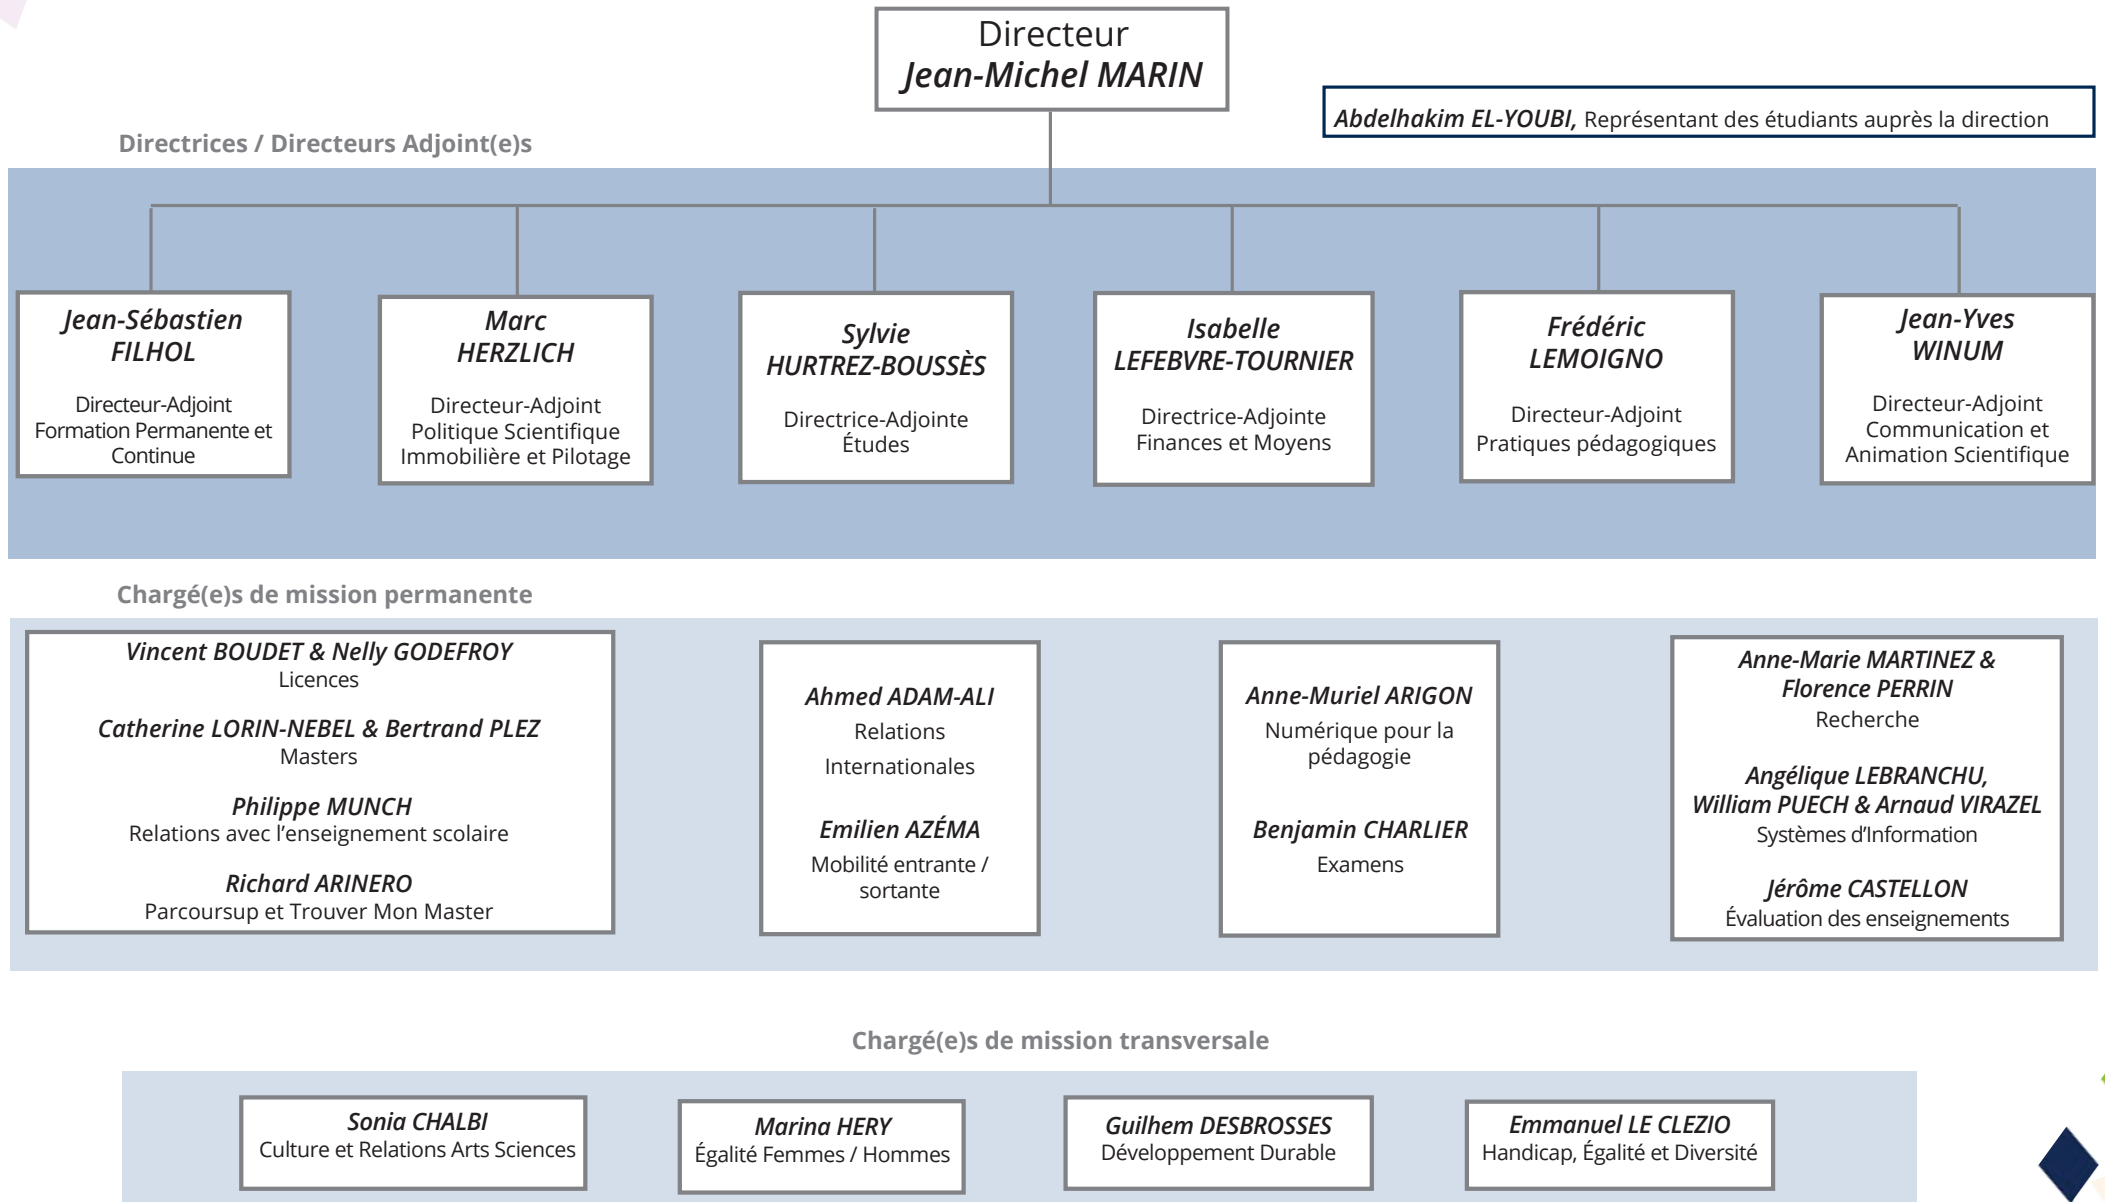

Stéphane BESSY, Dpt Informatique

Matthieu HILLAIRET, Dpt Mathématiques

Denis BOUYER & Frédéric MAILLY,
SAP PEIP (Parcours des Écoles Ingénieurs Polytech)

Émilien AZEMA, Dpt Mécanique

Organigramme Équipe politique